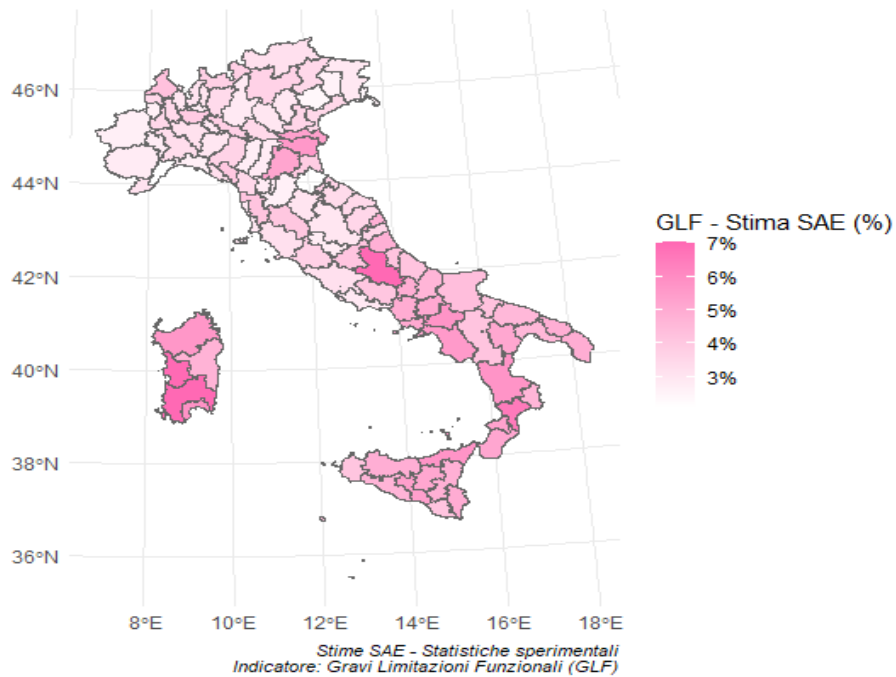

GLF - Stima SAE (%) - Classe Età: 15-64 - Sesso: F

Province italiane - Indicatore GLF

GLF - CV (%) - Classe Età: 15-64 - Sesso: F

Province italiane - Indicatore GLF

GLF - Stima SAE (%) - Classe Età: 15-64 - Sesso: M

Province italiane - Indicatore GLF

GLF - CV (%) - Classe Età: 15-64 - Sesso: M

Province italiane - Indicatore GLF

GLF - Stima SAE (%) - Classe Età: 65+ - Sesso: F
Province italiane - Indicatore GLF

GLF - CV (%) - Classe Età: 65+ - Sesso: F
Province italiane - Indicatore GLF

GLF - Stima SAE (%) - Classe Età: 65+ - Sesso: M

Province italiane - Indicatore GLF

GLF - CV (%) - Classe Età: 65+ - Sesso: M

Province italiane - Indicatore GLF