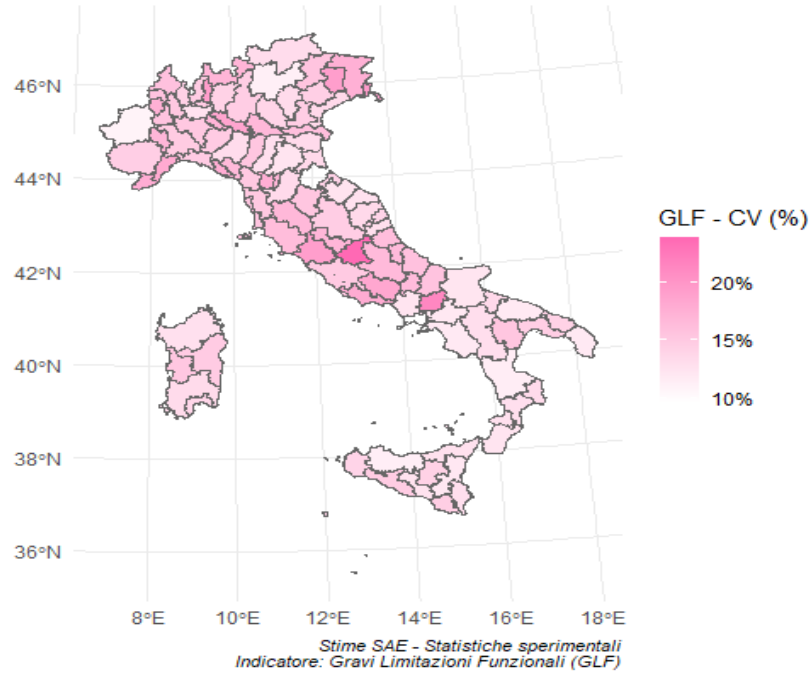

GLF - Stima SAE (%) - Classe Età: 15-64 - Sesso: F

Province italiane - Indicatore GLF

GLF - CV (%) - Classe Età: 15-64 - Sesso: F

Province italiane - Indicatore GLF

GLF - Stima SAE (%) - Classe Età: 15-64 - Sesso: M

Province italiane - Indicatore GLF

GLF - CV (%) - Classe Età: 15-64 - Sesso: M

Province italiane - Indicatore GLF

GLF - Stima SAE (%) - Classe Età: 65+ - Sesso: F
Province italiane - Indicatore GLF

GLF - CV (%) - Classe Età: 65+ - Sesso: F
Province italiane - Indicatore GLF

GLF - Stima SAE (%) - Classe Età: 65+ - Sesso: M

Province italiane - Indicatore GLF

GLF - CV (%) - Classe Età: 65+ - Sesso: M

Province italiane - Indicatore GLF