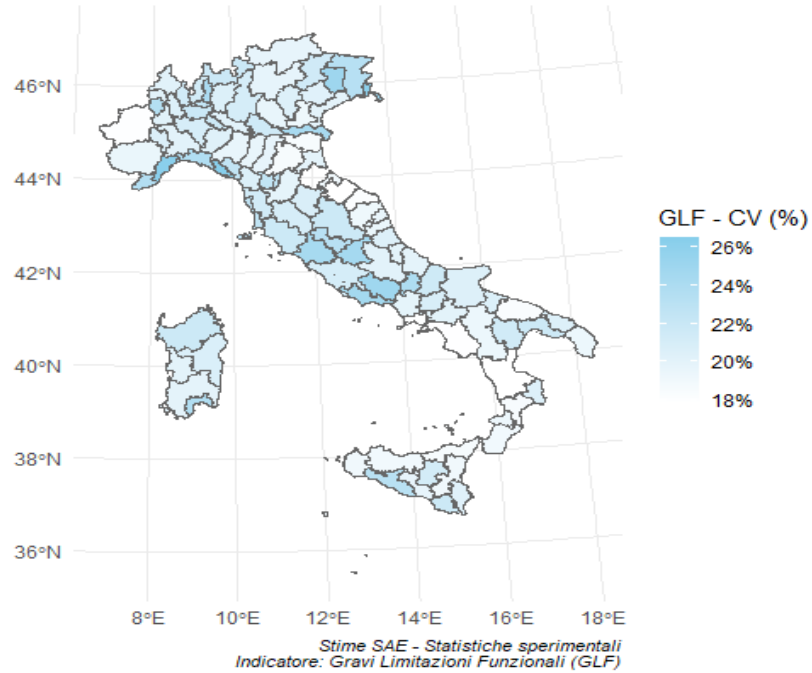

GLF - Stima SAE (%) - Classe Età: 15-64 - Sesso: F

Province italiane - Indicatore GLF

GLF - CV (%) - Classe Età: 15-64 - Sesso: F

Province italiane - Indicatore GLF

GLF - Stima SAE (%) - Classe Età: 15-64 - Sesso: M

Province italiane - Indicatore GLF

GLF - CV (%) - Classe Età: 15-64 - Sesso: M

Province italiane - Indicatore GLF

GLF - Stima SAE (%) - Classe Età: 65+ - Sesso: F
Province italiane - Indicatore GLF

GLF - CV (%) - Classe Età: 65+ - Sesso: F
Province italiane - Indicatore GLF

GLF - Stima SAE (%) - Classe Età: 65+ - Sesso: M

Province italiane - Indicatore GLF

GLF - CV (%) - Classe Età: 65+ - Sesso: M

Province italiane - Indicatore GLF