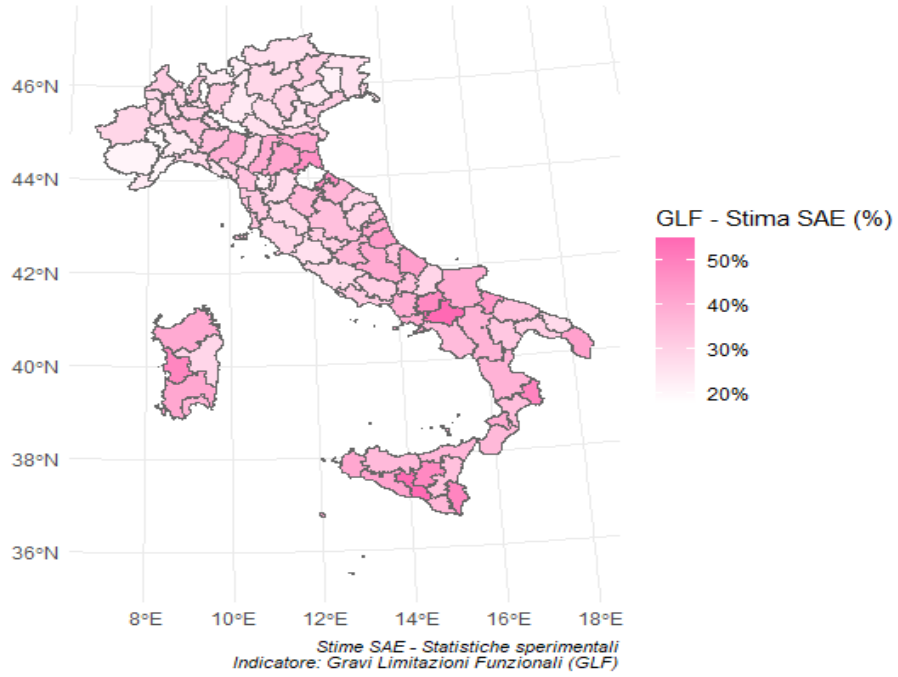

GLF - Stima SAE (%) - Classe Età: 15-64 - Sesso: F

Province italiane - Indicatore GLF

GLF - CV (%) - Classe Età: 15-64 - Sesso: F

Province italiane - Indicatore GLF

GLF - Stima SAE (%) - Classe Età: 15-64 - Sesso: M

Province italiane - Indicatore GLF

GLF - CV (%) - Classe Età: 15-64 - Sesso: M

Province italiane - Indicatore GLF

GLF - Stima SAE (%) - Classe Età: 65+ - Sesso: F
Province italiane - Indicatore GLF

GLF - CV (%) - Classe Età: 65+ - Sesso: F
Province italiane - Indicatore GLF

GLF - Stima SAE (%) - Classe Età: 65+ - Sesso: M

Province italiane - Indicatore GLF

GLF - CV (%) - Classe Età: 65+ - Sesso: M

Province italiane - Indicatore GLF