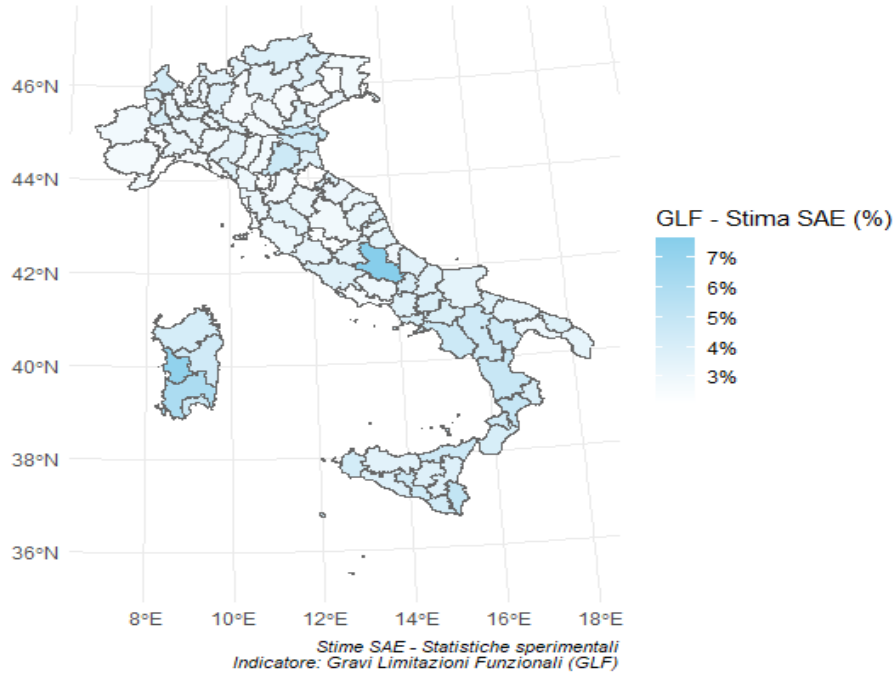

GLF - Stima SAE (%) - Classe Età: 15-64 - Sesso: F

Province italiane - Indicatore GLF

GLF - CV (%) - Classe Età: 15-64 - Sesso: F

Province italiane - Indicatore GLF

GLF - Stima SAE (%) - Classe Età: 15-64 - Sesso: M

Province italiane - Indicatore GLF

GLF - CV (%) - Classe Età: 15-64 - Sesso: M

Province italiane - Indicatore GLF

GLF - Stima SAE (%) - Classe Età: 65+ - Sesso: F
Province italiane - Indicatore GLF

GLF - CV (%) - Classe Età: 65+ - Sesso: F
Province italiane - Indicatore GLF

GLF - Stima SAE (%) - Classe Età: 65+ - Sesso: M

Province italiane - Indicatore GLF

GLF - CV (%) - Classe Età: 65+ - Sesso: M

Province italiane - Indicatore GLF