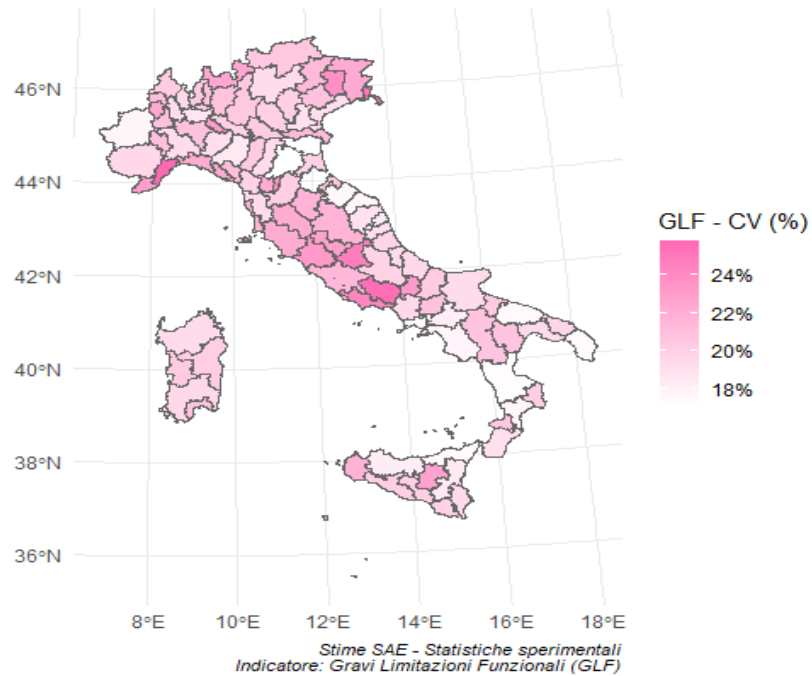

GLF - Stima SAE (%) - Classe Età: 15-64 - Sesso: F

Province italiane - Indicatore GLF

GLF - CV (%) - Classe Età: 15-64 - Sesso: F

Province italiane - Indicatore GLF

GLF - Stima SAE (%) - Classe Età: 15-64 - Sesso: M

Province italiane - Indicatore GLF

GLF - CV (%) - Classe Età: 15-64 - Sesso: M

Province italiane - Indicatore GLF

GLF - Stima SAE (%) - Classe Età: 65+ - Sesso: F
Province italiane - Indicatore GLF

GLF - CV (%) - Classe Età: 65+ - Sesso: F
Province italiane - Indicatore GLF

GLF - Stima SAE (%) - Classe Età: 65+ - Sesso: M

Province italiane - Indicatore GLF

GLF - CV (%) - Classe Età: 65+ - Sesso: M

Province italiane - Indicatore GLF