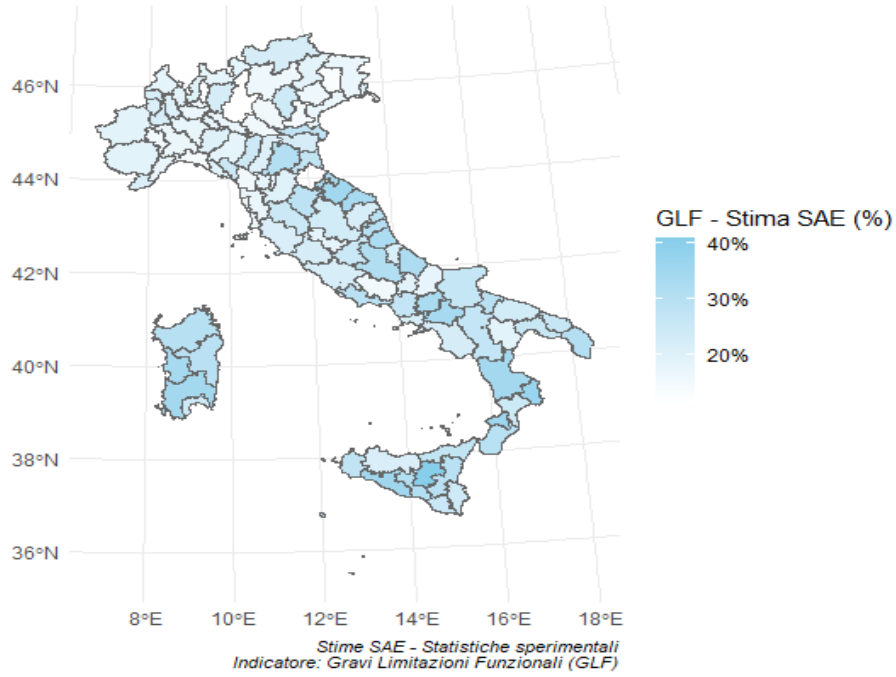

GLF - Stima SAE (%) - Classe Età: 15-64 - Sesso: F

Province italiane - Indicatore GLF

GLF - CV (%) - Classe Età: 15-64 - Sesso: F

Province italiane - Indicatore GLF

GLF - Stima SAE (%) - Classe Età: 15-64 - Sesso: M

Province italiane - Indicatore GLF

GLF - CV (%) - Classe Età: 15-64 - Sesso: M

Province italiane - Indicatore GLF

GLF - Stima SAE (%) - Classe Età: 65+ - Sesso: F
Province italiane - Indicatore GLF

GLF - CV (%) - Classe Età: 65+ - Sesso: F
Province italiane - Indicatore GLF

GLF - Stima SAE (%) - Classe Età: 65+ - Sesso: M

Province italiane - Indicatore GLF

GLF - CV (%) - Classe Età: 65+ - Sesso: M

Province italiane - Indicatore GLF