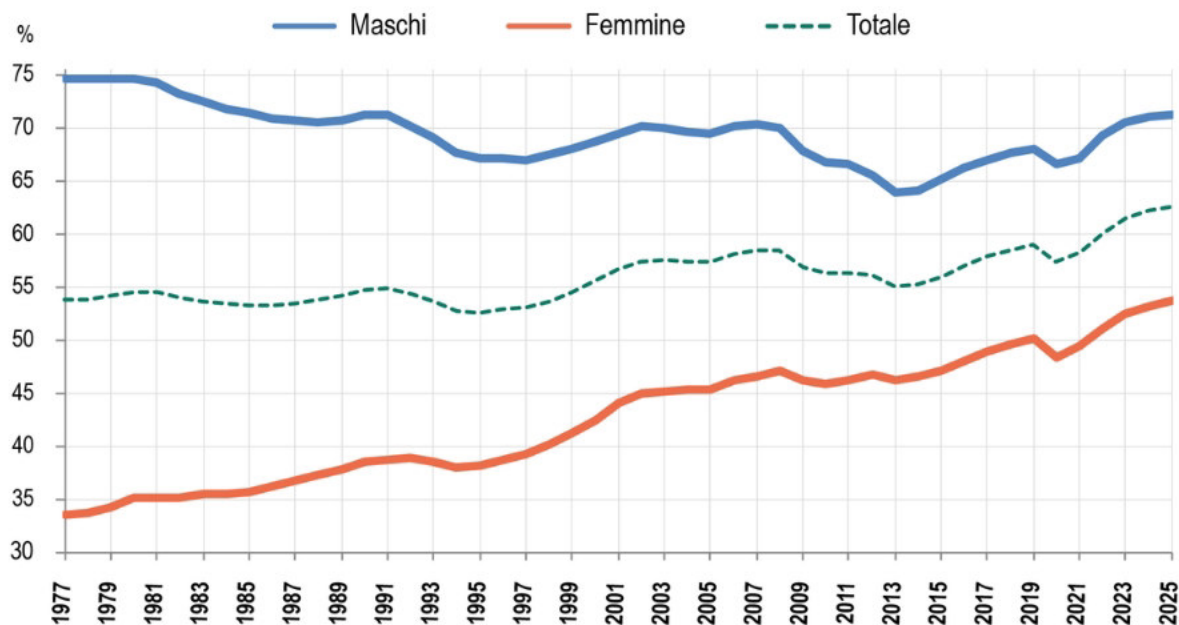

TASSI DI OCCUPAZIONE 15-64 ANNI PER SESSO

Anni 1977-2025. Valori percentuali (a)

Fonte: Istat, Rilevazione sulle forze di lavoro

(a) i dati dal 1977 al 2003 sono coerenti ai Regolamenti (UE) 577/98 e 1575/2000 in vigore fino al 2020