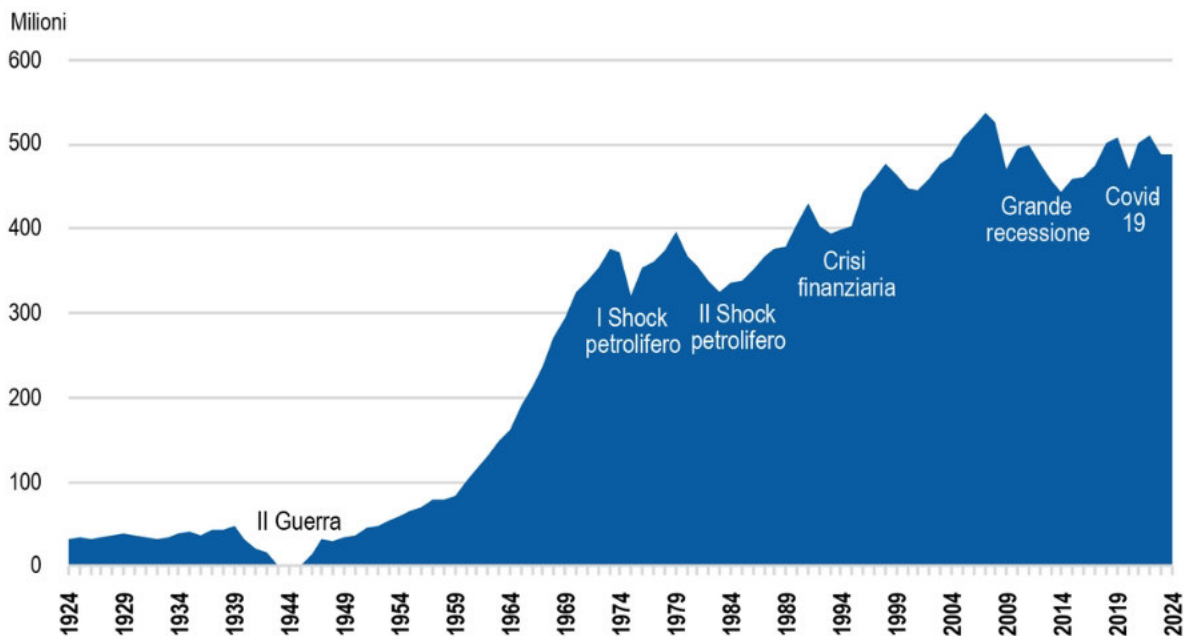

Movimenti di merci via nave

Anni 1924-2024. Valori in milioni di tonnellate (merci imbarcate + sbarcate)

Fonte: Ministero delle finanze (dal 1924 al 1934); Istat, Trasporto marittimo (dal 1935).