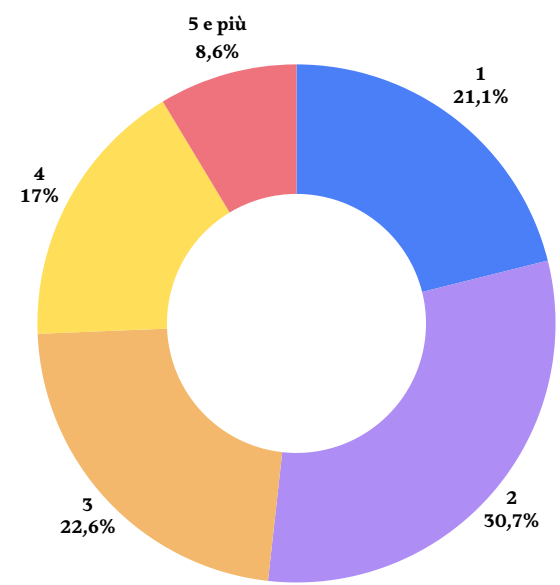

FAENZA

Popolazione

Faenza ha una popolazione di 58.732 abitanti. La fascia più numerosa è quella maggiore di 70 anni.

Titolo di studio

Nel 2024 a Faenza la maggior parte della popolazione ha una laurea o un dottorato di ricerca.

Famiglie

Automobili

Le famiglie con più componenti sono meno frequenti e tendono ad avere più auto. Questo mostra che i bisogni di spostamento crescono con il numero di persone in casa.

Spostamenti

29%

71%