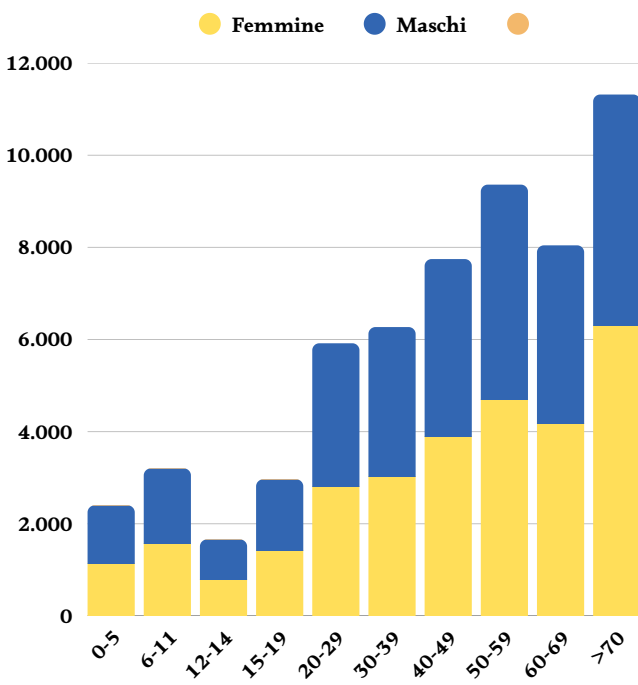

FAENZA

Popolazione

Faenza ha una popolazione di 58.732 abitanti. La fascia più numerosa è quella maggiore di 70 anni.

Titolo di studio

Nel 2024 a Faenza la maggior parte della popolazione ha una laurea o un dottorato di ricerca.

Famiglie

Automobili

Le famiglie con più componenti sono meno frequenti e tendono ad avere più auto. Questo mostra che i bisogni di spostamento crescono con il numero di persone in casa.

Spostamenti

29%

71%