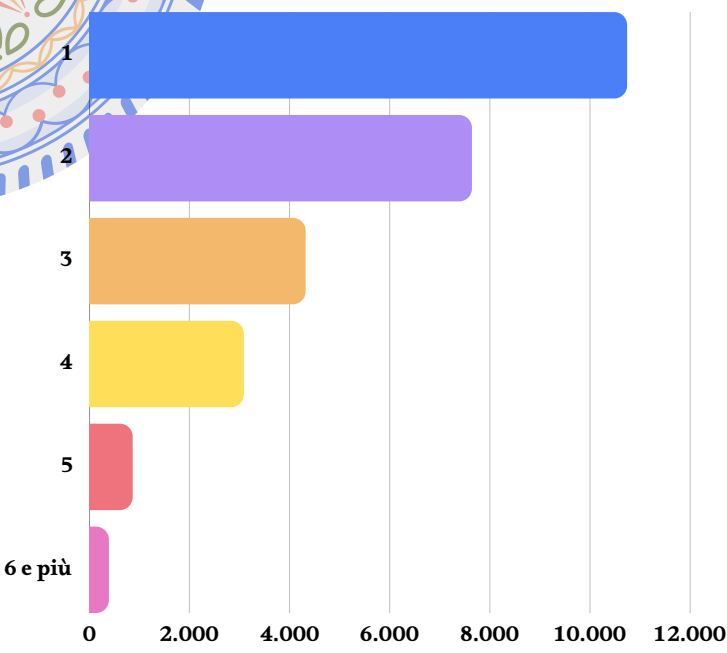

FAENZA

Popolazione

Faenza ha una popolazione di 58.732 abitanti. La fascia più numerosa è quella maggiore di 70 anni.

Titolo di studio

Nel 2024 a Faenza la maggior parte della popolazione ha una laurea o un dottorato di ricerca.

Famiglie

Automobili

Le famiglie con più componenti sono meno frequenti e tendono ad avere più auto. Questo mostra che i bisogni di spostamento crescono con il numero di persone in casa.

Spostamenti

29%

71%