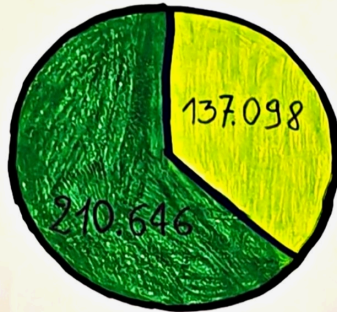

IO PARCO, E TU?

Data 1

2011
2023

Territorio: Lecce
Frequenza: Annuale
Indicatore: Parchi urbani / metri quadrati

Fonte: esploradati.istat.it

Data 2

bambini residenti a Lecce (0-14 anni) - 2025
bambini residenti a Lecce (6-14 anni) - 2025

Fonte: esploradati.istat.it

Conclusioni Indagine

Data 3

Territorio: Lecce
Indicatore: attività svolte tempo libero (lun-ven) 6-14 anni

LEGENDA 😊 = 2 bambini

Fonte: questionario

Data 4

Territorio: Lecce
Indicatore: tempo libero - luoghi frequentati (weekend) 6-14 anni