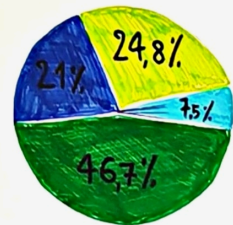

IO PARCO, E TU?

Data 1

2011
2023

Territorio: Lecce
Frequenza: Annuale
Indicatore: Parchi urbani / metri quadrati

Fonte: esploradati.istat.it

Data 2

bambini residenti a Lecce (0-14 anni) - 2025
bambini residenti a Lecce (6-14 anni) - 2025

Fonte: esploradati.istat.it

Conclusioni Indagine

Data 3

Territorio: Lecce
Indicatore: attività svolte tempo libero (lun-ven) 6-14 anni

LEGENDA 😊 = 2 bambini

Fonte: questionario

Data 4

Territorio: Lecce
Indicatore: tempo libero - luoghi frequentati (weekend) 6-14 anni

PARCHI
CASA
ALTRI LUOGHI
ALTRO...

Fonte: questionario

Data 5

Territorio: Lecce
Indicatore: utilizzo parchi urbani

SI
NO

Fonte: questionario