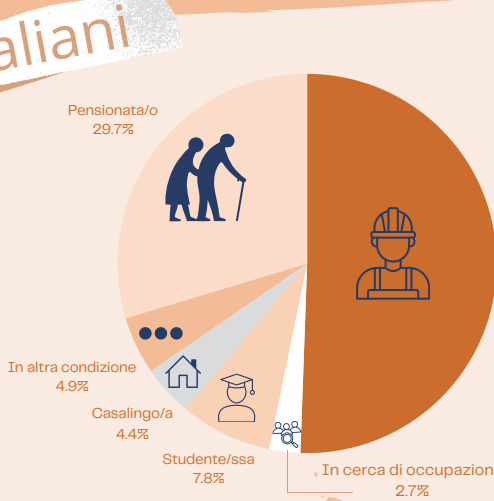

## QUANTI ANNI ABBIAMO?

Italiani

Quasi 2/3 della popolazione italiana faentina ha un'età superiore ai 40 anni. I giovani rappresentano il 38% della popolazione, in linea con la situazione nazionale.

Stranieri

Per gli stranieri la situazione è diametralmente opposta. I giovani con meno di 40 anni rappresentano circa il 61%.

nel 2022

## CONDIZIONE PROFESSIONALE

Italiani

Popolazione residente di 15 anni e più

Stranieri

nel 2022

## QUANTO SIAMO CAMBIATI?

L'aumento della fascia 0-19 anni non è stato sufficiente a controbilanciare il naturale invecchiamento delle fasce più alte, infatti l'età media della popolazione faentina è aumentata di circa 1.5 anni nel ventennio 2001-2021.