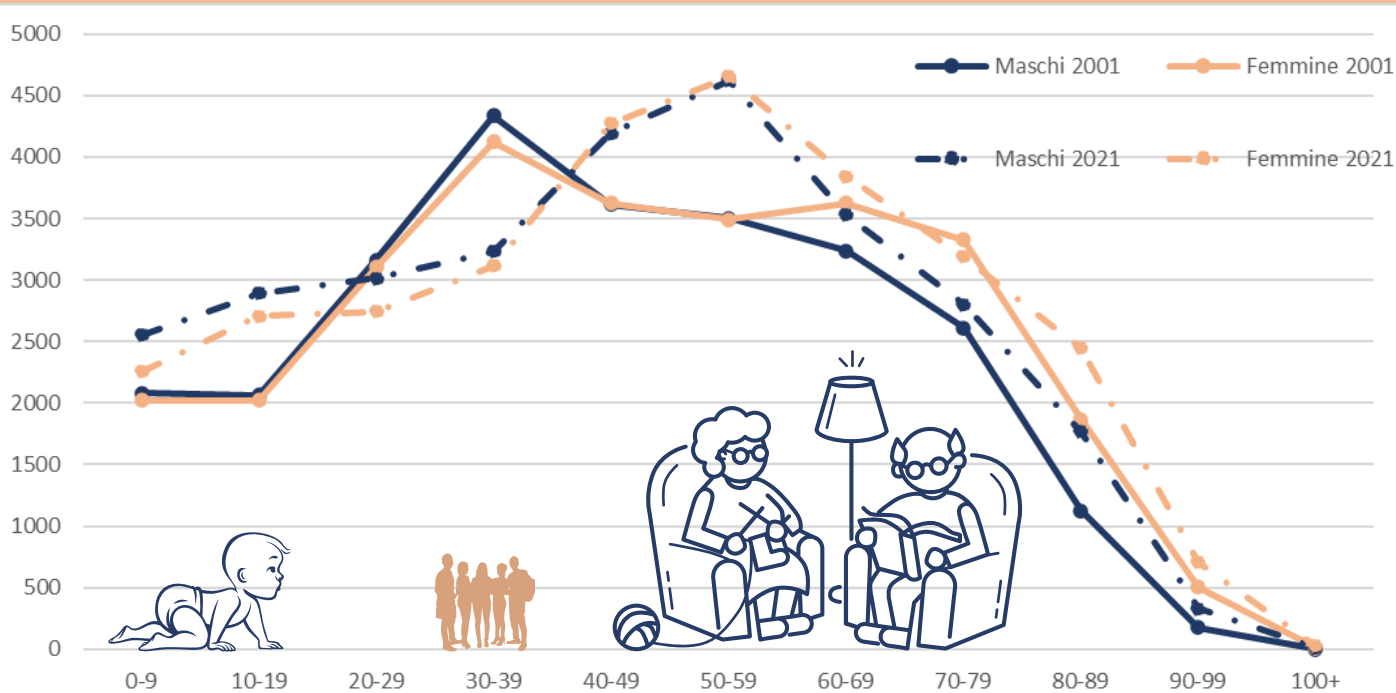

## QUANTI ANNI ABBIAMO?

Italiani

Quasi 2/3 della popolazione italiana faentina ha un'età superiore ai 40 anni. I giovani rappresentano il 38% della popolazione, in linea con la situazione nazionale.

Stranieri

Per gli stranieri la situazione è diametralmente opposta. I giovani con meno di 40 anni rappresentano circa il 61%.

nel 2022

## CONDIZIONE PROFESSIONALE

Italiani

Popolazione residente di 15 anni e più

Stranieri

nel 2022

## QUANTO SIAMO CAMBIATI?

L'aumento della fascia 0-19 anni non è stato sufficiente a controbilanciare il naturale invecchiamento delle fasce più alte, infatti l'età media della popolazione faentina è aumentata di circa 1.5 anni nel ventennio 2001-2021.