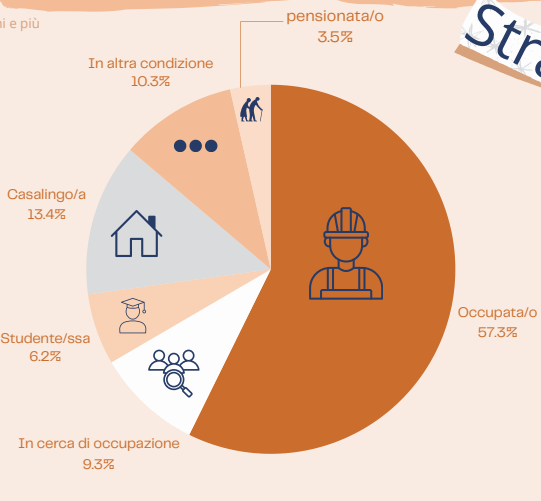

## QUANTI ANNI ABBIAMO?

Italiani

Quasi 2/3 della popolazione italiana faentina ha un'età superiore ai 40 anni. I giovani rappresentano il 38% della popolazione, in linea con la situazione nazionale.

Stranieri

Per gli stranieri la situazione è diametralmente opposta. I giovani con meno di 40 anni rappresentano circa il 61%.

nel 2022

## CONDIZIONE PROFESSIONALE

Italiani

Popolazione residente di 15 anni e più

Stranieri

nel 2022

## QUANTO SIAMO CAMBIATI?

L'aumento della fascia 0-19 anni non è stato sufficiente a controbilanciare il naturale invecchiamento delle fasce più alte, infatti l'età media della popolazione faentina è aumentata di circa 1.5 anni nel ventennio 2001-2021.