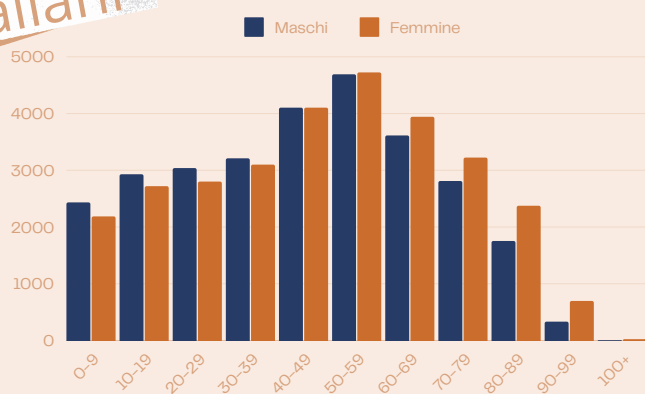

## POPOLAZIONE DI FAENZA

58.827 abitanti

nel 2022

## QUANTI ANNI ABBIAMO?

Italiani

Quasi 2/3 della popolazione italiana faentina ha un'età superiore ai 40 anni. I giovani rappresentano il 38% della popolazione, in linea con la situazione nazionale.

Stranieri

Per gli stranieri la situazione è diametralmente opposta. I giovani con meno di 40 anni rappresentano circa il 61%.

nel 2022

## QUANTO SIAMO CAMBIATI?

L'aumento della fascia 0-19 anni non è stato sufficiente a controbilanciare il naturale invecchiamento delle fasce più alte, infatti l'età media della popolazione faentina è aumentata di circa 1.5 anni nel ventennio 2001-2021.