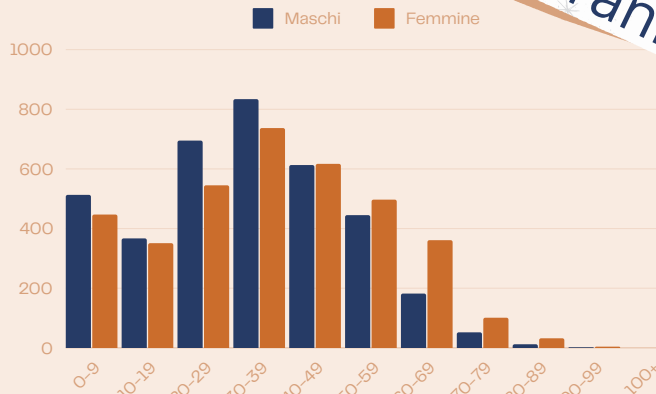

## POPOLAZIONE DI FAENZA

58.827 abitanti

nel 2022

## QUANTI ANNI ABBIAMO?

Italiani

Quasi 2/3 della popolazione italiana faentina ha un'età superiore ai 40 anni. I giovani rappresentano il 38% della popolazione, in linea con la situazione nazionale.

Stranieri

Per gli stranieri la situazione è diametralmente opposta. I giovani con meno di 40 anni rappresentano circa il 61%.

nel 2022

## QUANTO SIAMO CAMBIATI?

L'aumento della fascia 0-19 anni non è stato sufficiente a controbilanciare il naturale invecchiamento delle fasce più alte, infatti l'età media della popolazione faentina è aumentata di circa 1.5 anni nel ventennio 2001-2021.