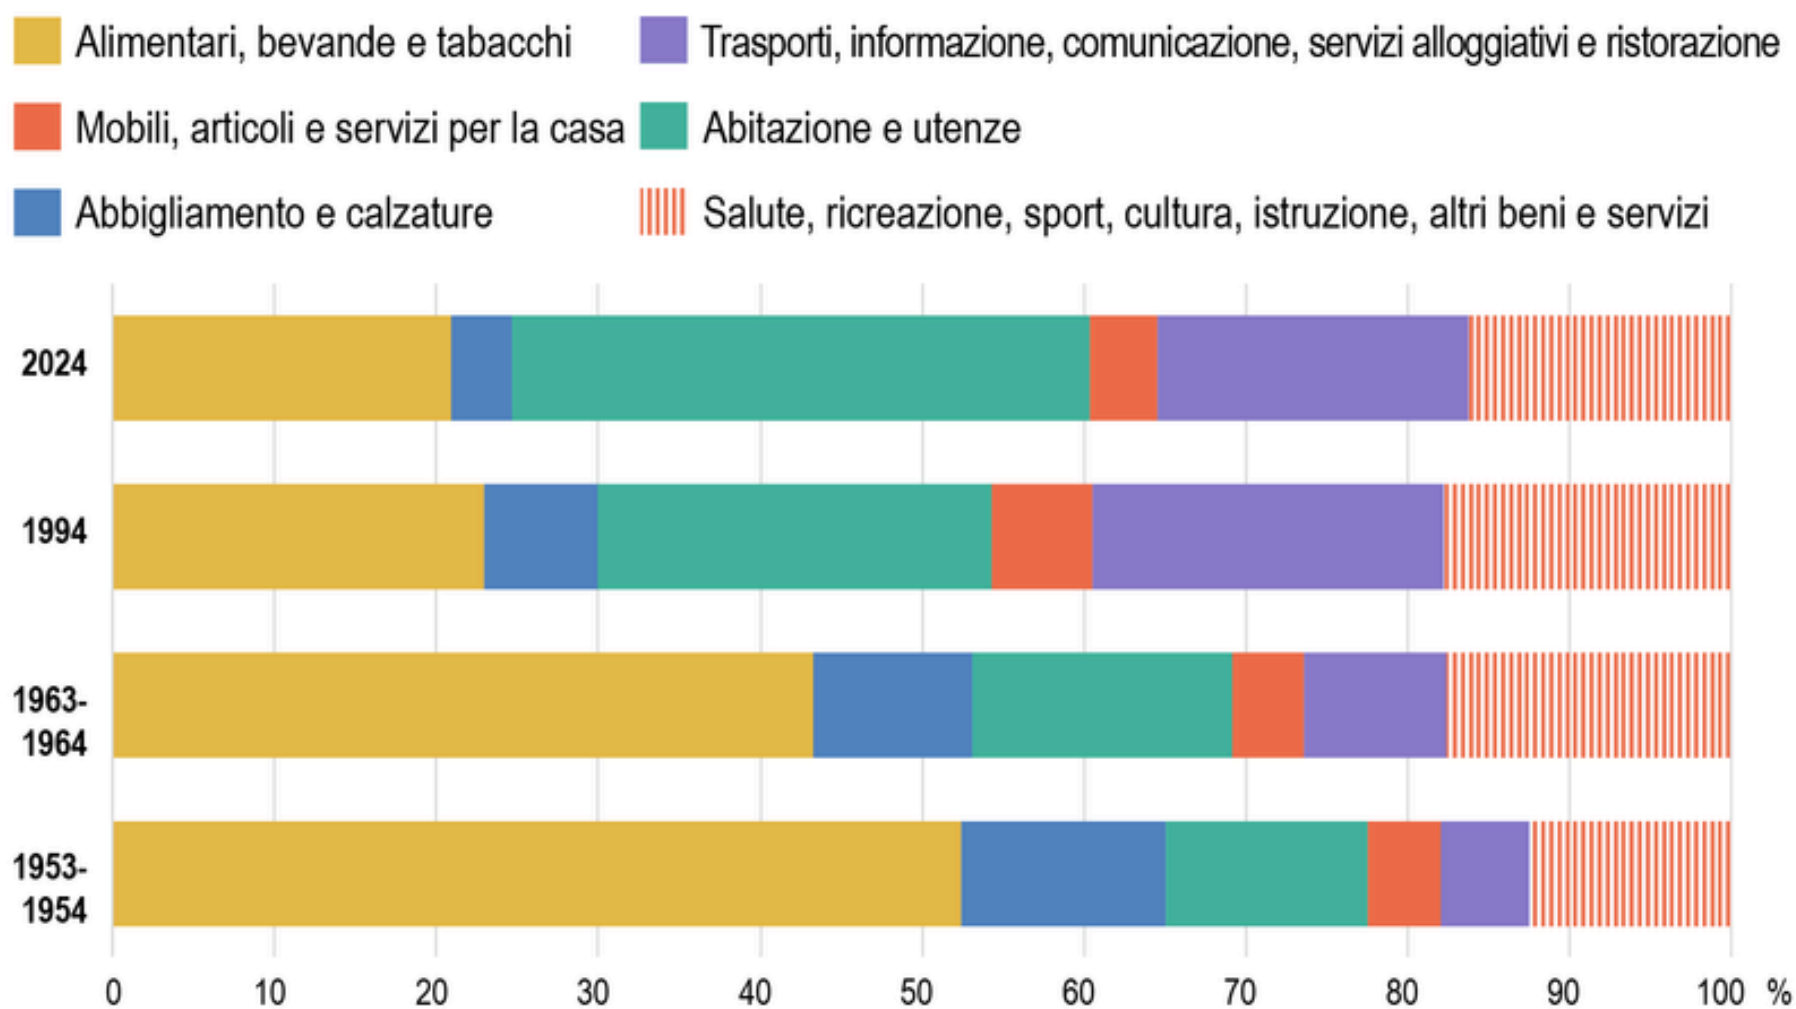

Composizione spesa media mensile familiare per principali aggregati

Anni 1953/54, 1963/64, 1994 e 2024. Composizione percentuale

Fonte: Istat, Indagine statistica sui bilanci di famiglie non agricole negli anni 1953-1954 (1960);
 Istat, Indagine statistica sui bilanci delle famiglie italiane 1963-64 (1968);
 Istat, Indagine sui consumi delle famiglie 1994 (1996); Istat, Indagine sulle spese delle famiglie 2024.