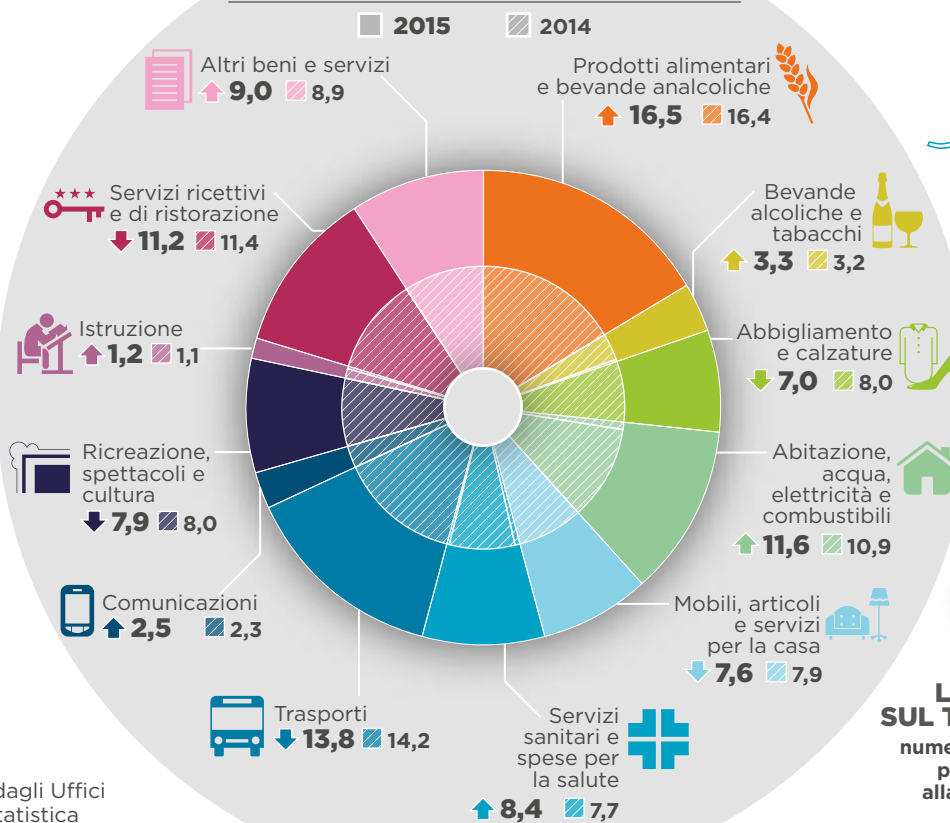

modifiche comportamenti di spesa delle famiglie

Biscotti senza glutine

Pasta senza glutine

Birra analcolica

Car sharing

Bike sharing

Bevande al distributore automatico

Caffè al ginseng al bar

Assistenza fiscale alla persona, calcolo imposte sull'abitazione

PRODOTTI NEL PANIERE

Numero prodotti inclusi nel paniere NIC

NUMERO PREZZI RILEVATI OGNI MESE

PESI PERCENTUALI PER CALCOLO INDICE NIC

DOVE VENGONO RILEVATI I PREZZI

I prezzi sono rilevati mensilmente presso poco più di **49 mila** unità di rilevazione, di cui: