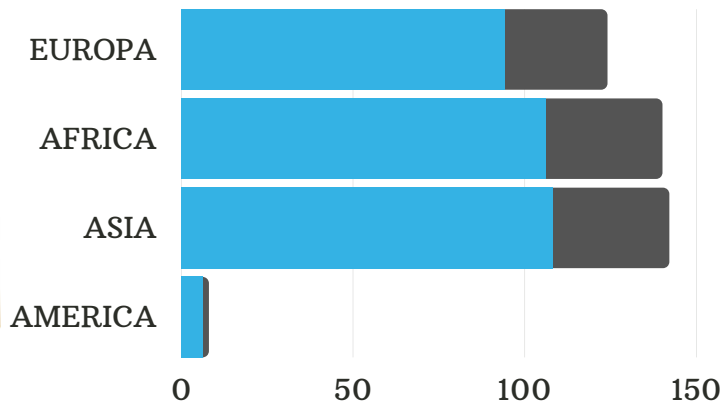

UNA CITTÀ APERTA A TUTTI

STRANIERI A FRATTAMINORE (NA)

2013

2022

Numero di stranieri

Variazione della popolazione straniera negli ultimi 10 anni: siamo passati da 130 stranieri nel 2013 a 310 nel 2022

=10 persone

Abitanti totali di Frattaminore

16.258

15.680

Provenienza

Percentuale Maschi e Femmine

Maschi 49%

Femmine 51%

Maschi 56%