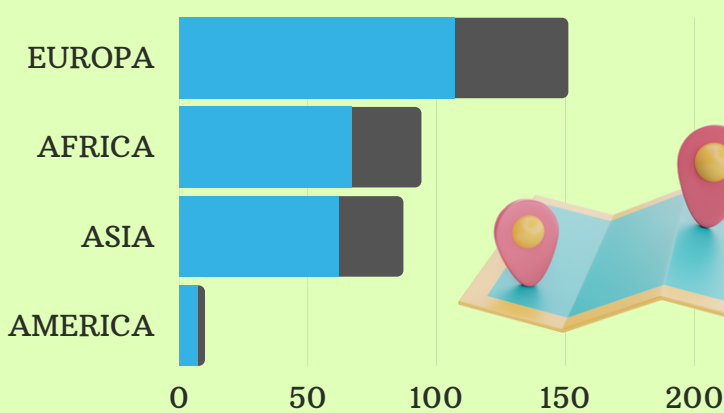

UNA CITTÀ APERTA A TUTTI

STRANIERI A FRATTAMINORE (NA)

2013

2022

Numero di stranieri

Variazione della popolazione straniera negli ultimi 10 anni: siamo passati da 130 stranieri nel 2013 a 310 nel 2022

=10 persone

Abitanti totali di Frattaminore

16.258

15.680

Provenienza

Percentuale Maschi e Femmine

Maschi 49%

Femmine 51%

Maschi 56%