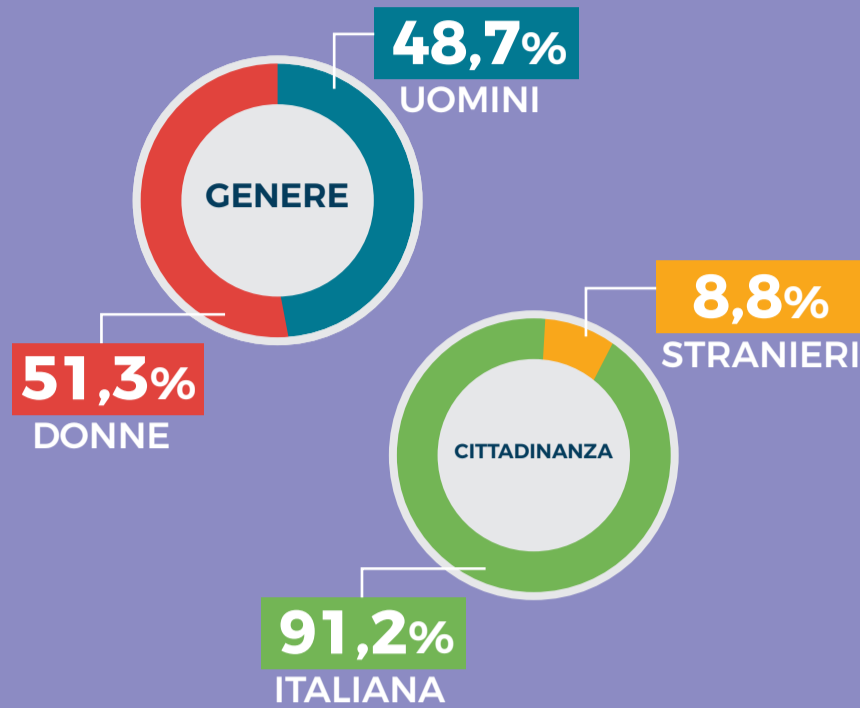

Popolazione e famiglie

Popolazione

**58.983.122 PERSONE
RESIDENTI IN ITALIA**

Popolazione per classi di età

ETÀ MEDIA 46,2 ANNI

**20.159 PERSONE
CON 100 ANNI E PIÙ**

Famiglie

25,6 MILIONI DI FAMIGLIE

Indicatori demografici

Vita media

Matrimoni e unioni civili

19,4%

**MATRIMONI CON
ALMENO UNO SPOSO
STRANIERO**

28,0%

**MATRIMONI CON
ALMENO UNO SPOSO
ALLE SECONDE NOZZE
O SUCCESSIVE**

**1.539
UNIONI CIVILI**