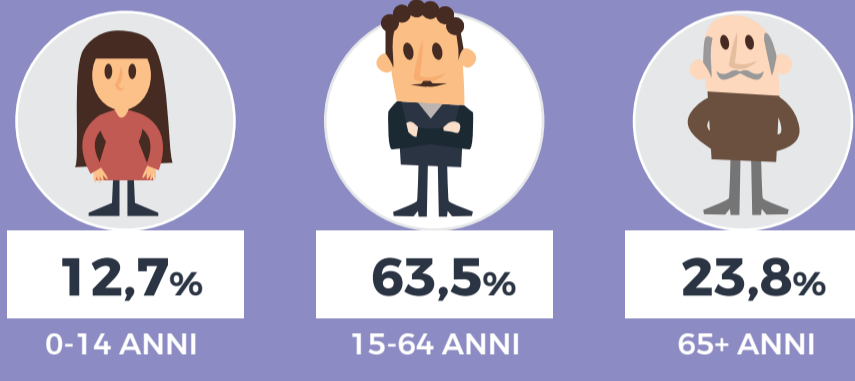

Popolazione e famiglie

Popolazione

**58.983.122 PERSONE
RESIDENTI IN ITALIA**

Popolazione per classi di età

ETÀ MEDIA 46,2 ANNI

**20.159 PERSONE
CON 100 ANNI E PIÙ**

Famiglie

25,6 MILIONI DI FAMIGLIE

Indicatori demografici

Vita media

Matrimoni e unioni civili

19,4%

**MATRIMONI CON
ALMENO UNO SPOSO
STRANIERO**

28,0%

**MATRIMONI CON
ALMENO UNO SPOSO
ALLE SECONDE NOZZE
O SUCCESSIVE**

**1.539
UNIONI CIVILI**