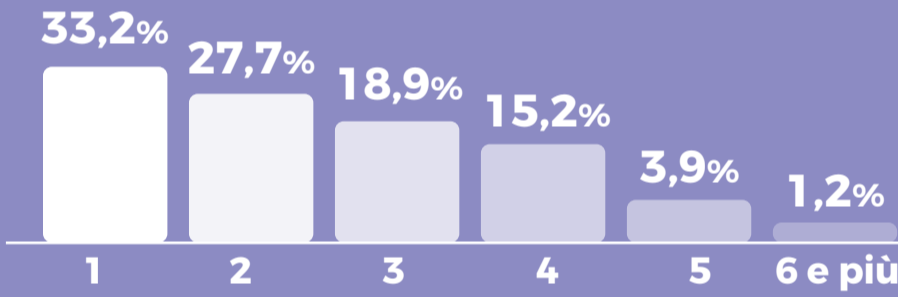

Popolazione e famiglie

Popolazione

**58.983.122 PERSONE
RESIDENTI IN ITALIA**

Popolazione per classi di età

ETÀ MEDIA 46,2 ANNI

**20.159 PERSONE
CON 100 ANNI E PIÙ**

Famiglie

25,6 MILIONI DI FAMIGLIE

Indicatori demografici

Vita media

Matrimoni e unioni civili

19,4%

**MATRIMONI CON
ALMENO UNO SPOSO
STRANIERO**

28,0%

**MATRIMONI CON
ALMENO UNO SPOSO
ALLE SECONDE NOZZE
O SUCCESSIVE**

**1.539
UNIONI CIVILI**