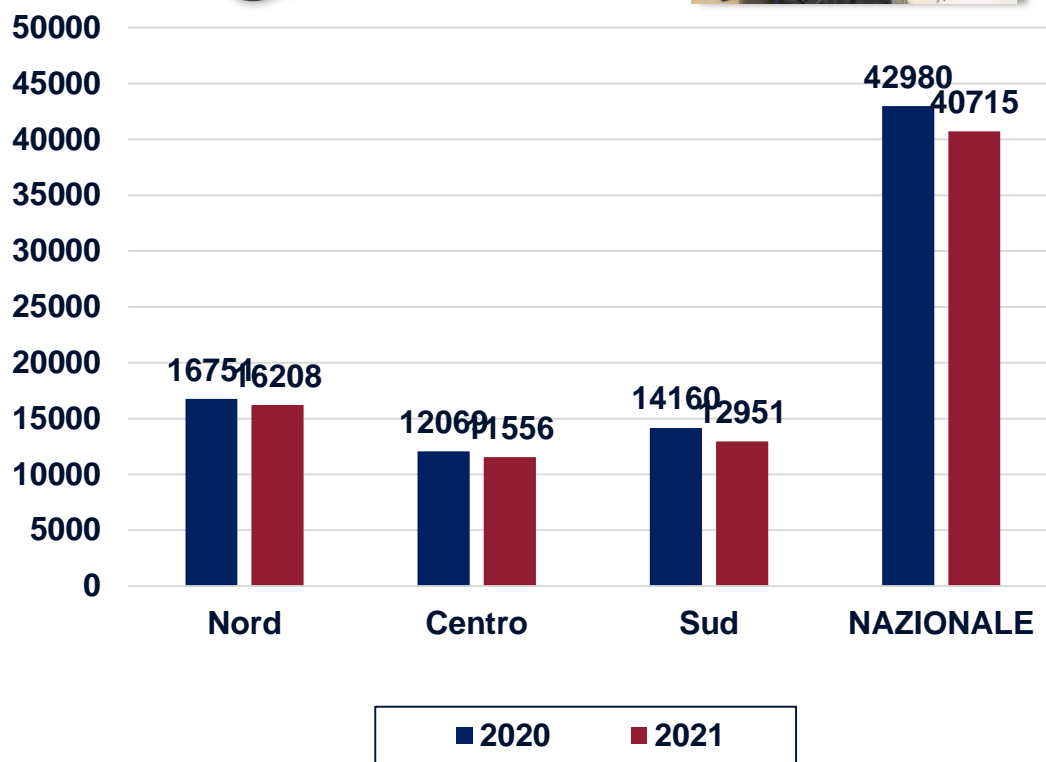

SCUDO grandi province 2021

■ Schede Scudo per 100k abitanti

Area geografica	Schede SCUDO
Palermo	208
Torino	115
Milano	77
Napoli	73
Bari	72
Roma	63

SCUDO piccole province 2021

Area geografica	Schede SCUDO
Aosta	157
Gorizia	118
Verbano Cusio Ossola	68
Isernia	66
Oristano	22
Rieti	8

Youpol Violenza domestica

Area geografica	2020	2021	Totali
Nord	282	408	690
Centro	113	173	286
Sud	338	671	1009
Nazionale	733	1252	1985

INTERVENTI DELLE VOLANTI PER LITI IN FAMIGLIA

Interventi

Area geografica	2020	2021	Totale
Nord	16751	16208	32959
Centro	12069	15556	23625
Sud	14160	12951	27111
Nazionale	42980	40715	83695