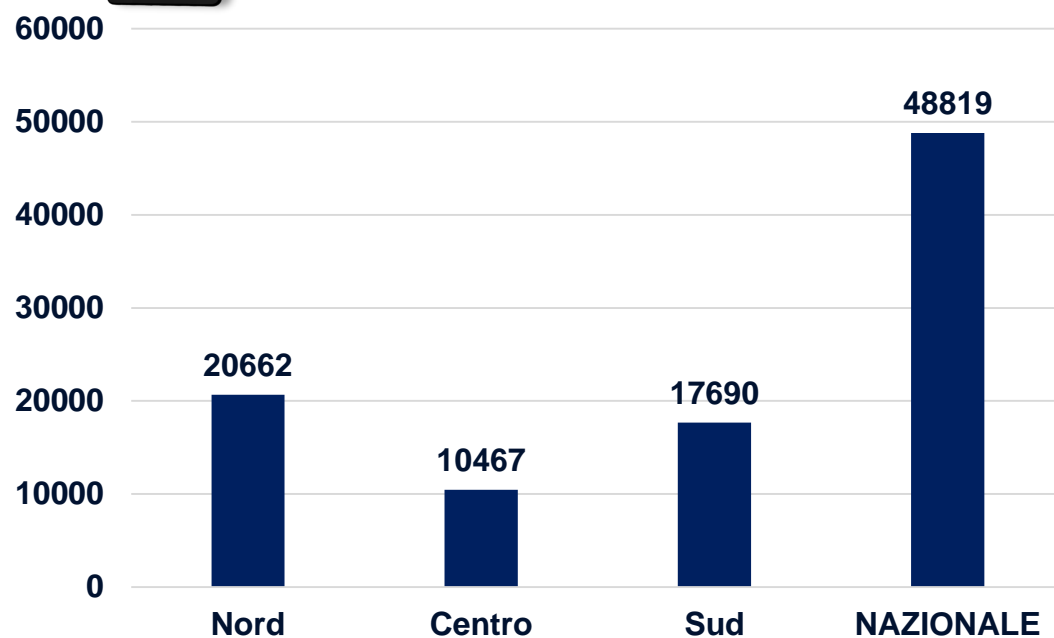

Scudo

Il programma consente la **consultazione di dati**, integrando i sistemi operativi multimediali e informativi già in uso alle Forze di polizia e, in quanto applicativo del portale del Sistema informativo interforze, permette di **evidenziare i precedenti interventi degli equipaggi nei confronti di vittime di lite, o violenza, anche nei casi in cui non sia stata proposta denuncia o querela.**

SCUDO 2021 – 2022 Dati Polizia di Stato

Area geografica	Schede inserite
Nord	20662
Centro	10467
Sud	17690
Nazionale	48819

■ 8 marzo 2021 - 4 marzo 2022

SCUDO Schede sul territorio 2021 – 2022 Dati P. di S.

Youpol Violenza domestica

Area geografica	2020	2021	Totali
Nord	282	408	690
Centro	113	173	286
Sud	338	671	1009
Nazionale	733	1252	1985

INTERVENTI DELLE VOLANTI PER LITI IN FAMIGLIA

Interventi

Area geografica	2020	2021	Totale
Nord	16751	16208	32959
Centro	12069	15556	23625
Sud	14160	12951	27111
Nazionale	42980	40715	83695