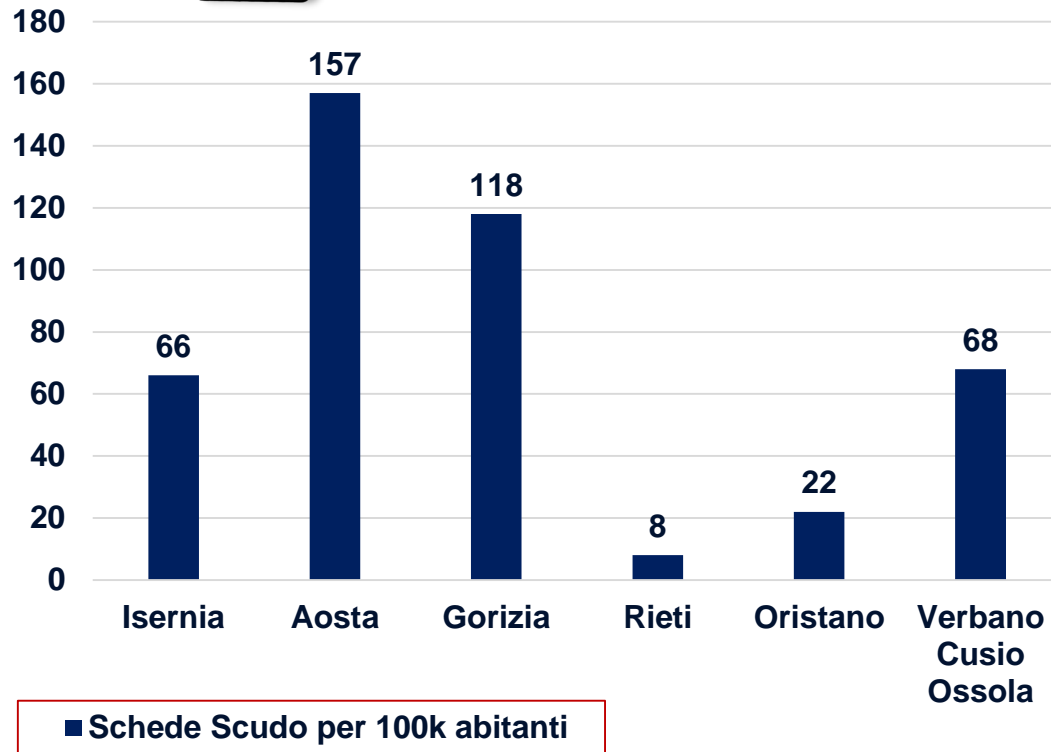

Agrigento	270	Catania	201	Latina	289	Perugia	1110	Sondrio	71
Alessandria	260	Catanzaro	341	Lecce	722	Pesaro Urbino	164	Taranto	514
Ancona	126	Chieti	240	Lecco	235	Pescara	42	Teramo	101
Aosta	196	Como	280	Livorno	277	Piacenza	203	Terni	217
Arezzo	163	Cosenza	171	Lodi	50	Pisa	303	Torino	2589
Ascoli Piceno	142	Cremona	258	Lucca	177	Pistoia	255	Trapani	636
Asti	234	Crotone	133	Macerata	128	Pordenone	145	Trento	281
Avellino	89	Cuneo	121	Mantova	358	Potenza	134	Treviso	382
Bari	904	Enna	135	Matera	83	Prato	465	Trieste	336
Barletta Andria Trani	29	Fermo	100	Messina	702	Ragusa	129	Udine	168
Belluno	157	Ferrara	73	Messina	51	Ravenna	289	Varese	269
Benevento	163	Firenze	439	Milano	2502	Reggio Calabria	272	Venezia	914
Bergamo	430	Foggia	187	Modena	398	Reggio Emilia	401	Verbanco Cusio Ossola	106
Biella	55	Forlì Cesena	318	Monza Brianza	123	Rieti	12	Vercelli	77
Bologna	1676	Frosinone	220	Napoli	2236	Rimini	339	Verona	409
Bolzano	256	Genova	491	Novara	141	Roma	2749	Vibo Valenzia	97
Brescia	452	Gorizia	162	Nuoro	118	Rovigo	215	Vicenza	399
Brindisi	302	Grosseto	134	Oristano	34	Salerno	365	Viterbo	194
Cagliari	923	Imola	119	Padova	543	Sassari	591		
Caltanissetta	280	Isernia	56	Palermo	2597	Savona	231		
Campobasso	81	La Spezia	147	Parma	204	Siena	104		
Caserta	616	L'Aquila	140	Pavia	189	Siracusa	572		

SCUDO grandi province 2021

■ Schede Scudo per 100k abitanti

Area geografica	Schede SCUDO
Palermo	208
Torino	115
Milano	77
Napoli	73
Bari	72
Roma	63

SCUDO piccole province 2021

Area geografica	Schede SCUDO
Aosta	157
Gorizia	118
Verbano Cusio Ossola	68
Isernia	66
Oristano	22
Rieti	8

Youpol Violenza domestica

Area geografica	2020	2021	Totali
Nord	282	408	690
Centro	113	173	286
Sud	338	671	1009
Nazionale	733	1252	1985

INTERVENTI DELLE VOLANTI PER LITI IN FAMIGLIA

Interventi

Area geografica	2020	2021	Totale
Nord	16751	16208	32959
Centro	12069	15556	23625
Sud	14160	12951	27111
Nazionale	42980	40715	83695