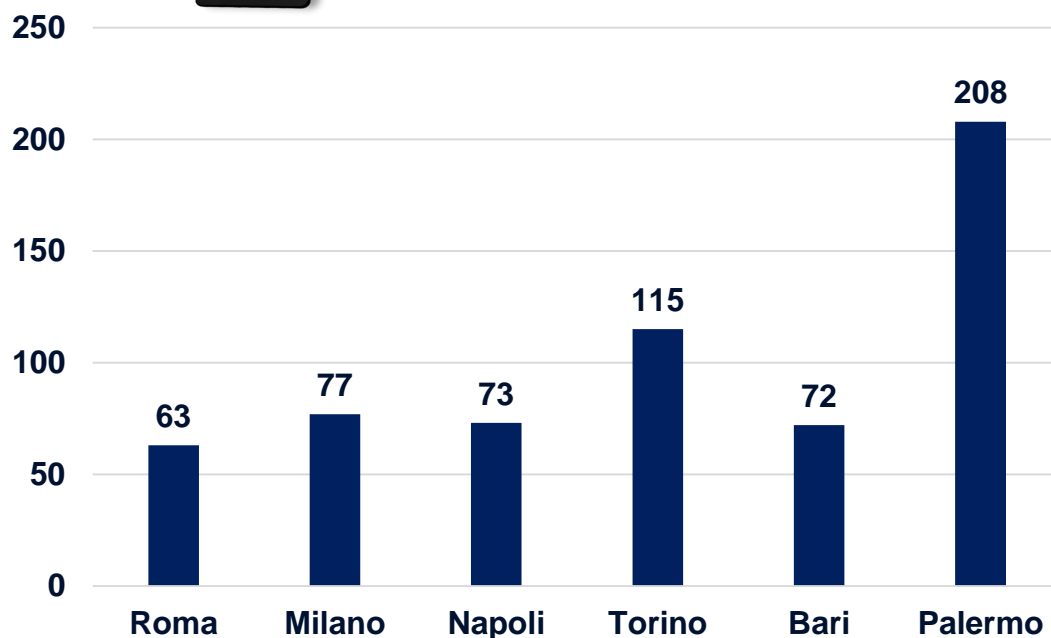

SCUDO 2021 – 2022 Dati Polizia di Stato

Area geografica	Schede inserite
Nord	20662
Centro	10467
Sud	17690
Nazionale	48819

■ 8 marzo 2021 - 4 marzo 2022

SCUDO Schede sul territorio 2021 – 2022 Dati P. di S.

Agrigento	270	Catania	201	Latina	289	Perugia	1110	Sondrio	71
Alessandria	260	Catanzaro	341	Lecce	722	Pesaro Urbino	164	Taranto	514
Ancona	126	Chieti	240	Lecco	235	Pescara	42	Teramo	101
Aosta	196	Como	280	Livorno	277	Piacenza	203	Terni	217
Arezzo	163	Cosenza	171	Lodi	50	Pisa	303	Torino	2589
Ascoli Piceno	142	Cremona	258	Lucca	177	Pistoia	255	Trapani	636
Asti	234	Crotone	133	Macerata	128	Pordenone	145	Trento	281
Avellino	89	Cuneo	121	Mantova	358	Potenza	134	Treviso	382
Bari	904	Enna	135	Matera	83	Prato	465	Trieste	336
Barletta Andria Trani	29	Fermo	100	Messina	702	Ragusa	129	Udine	168
Belluno	157	Ferrara	73	Messina	51	Ravenna	289	Varese	269
Benevento	163	Firenze	439	Milano	2502	Reggio Calabria	272	Venezia	914
Bergamo	430	Foggia	187	Modena	398	Reggio Emilia	401	Verbanco Cusio Ossola	106
Biella	55	Forlì Cesena	318	Monza Brianza	123	Rieti	12	Vercelli	77
Bologna	1676	Frosinone	220	Napoli	2236	Rimini	339	Verona	409
Bolzano	256	Genova	491	Novara	141	Roma	2749	Vibo Valenzia	97
Brescia	452	Gorizia	162	Nuoro	118	Rovigo	215	Vicenza	399
Brindisi	302	Grosseto	134	Oristano	34	Salerno	365	Viterbo	194
Cagliari	923	Imola	119	Padova	543	Sassari	591		
Caltanissetta	280	Isernia	56	Palermo	2597	Savona	231		
Campobasso	81	La Spezia	147	Parma	204	Siena	104		
Caserta	616	L'Aquila	140	Pavia	189	Siracusa	572		

SCUDO grandi province 2021

■ Schede Scudo per 100k abitanti

Area geografica	Schede SCUDO
Palermo	208
Torino	115
Milano	77
Napoli	73
Bari	72
Roma	63

SCUDO piccole province 2021

Area geografica	Schede SCUDO
Aosta	157
Gorizia	118
Verbano Cusio Ossola	68
Isernia	66
Oristano	22
Rieti	8