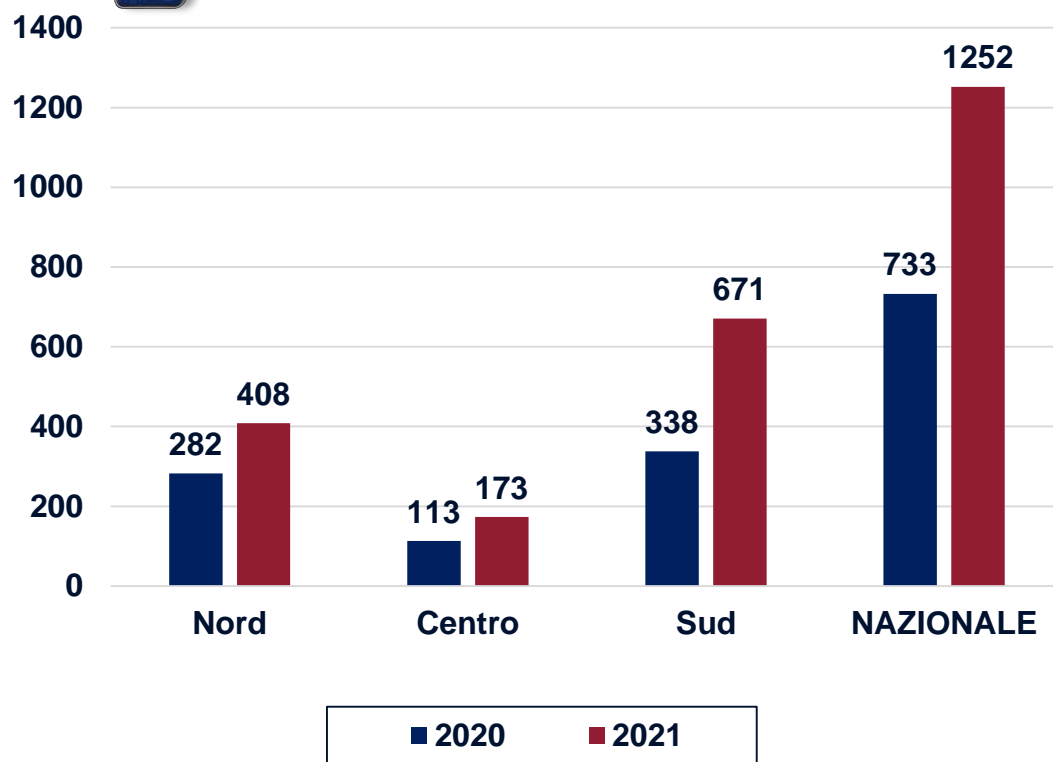

Agrigento	270	Catania	201	Latina	289	Perugia	1110	Sondrio	71
Alessandria	260	Catanzaro	341	Lecce	722	Pesaro Urbino	164	Taranto	514
Ancona	126	Chieti	240	Lecco	235	Pescara	42	Teramo	101
Aosta	196	Como	280	Livorno	277	Piacenza	203	Terni	217
Arezzo	163	Cosenza	171	Lodi	50	Pisa	303	Torino	2589
Ascoli Piceno	142	Cremona	258	Lucca	177	Pistoia	255	Trapani	636
Asti	234	Crotone	133	Macerata	128	Pordenone	145	Trento	281
Avellino	89	Cuneo	121	Mantova	358	Potenza	134	Treviso	382
Bari	904	Enna	135	Matera	83	Prato	465	Trieste	336
Barletta Andria Trani	29	Fermo	100	Messina	702	Ragusa	129	Udine	168
Belluno	157	Ferrara	73	Messina	51	Ravenna	289	Varese	269
Benevento	163	Firenze	439	Milano	2502	Reggio Calabria	272	Venezia	914
Bergamo	430	Foggia	187	Modena	398	Reggio Emilia	401	Verbanco Cusio Ossola	106
Biella	55	Forlì Cesena	318	Monza Brianza	123	Rieti	12	Vercelli	77
Bologna	1676	Frosinone	220	Napoli	2236	Rimini	339	Verona	409
Bolzano	256	Genova	491	Novara	141	Roma	2749	Vibo Valenzia	97
Brescia	452	Gorizia	162	Nuoro	118	Rovigo	215	Vicenza	399
Brindisi	302	Grosseto	134	Oristano	34	Salerno	365	Viterbo	194
Cagliari	923	Imola	119	Padova	543	Sassari	591		
Caltanissetta	280	Isernia	56	Palermo	2597	Savona	231		
Campobasso	81	La Spezia	147	Parma	204	Siena	104		
Caserta	616	L'Aquila	140	Pavia	189	Siracusa	572		

SCUDO grandi province 2021

■ Schede Scudo per 100k abitanti

Area geografica	Schede SCUDO
Palermo	208
Torino	115
Milano	77
Napoli	73
Bari	72
Roma	63

SCUDO piccole province 2021

Area geografica	Schede SCUDO
Aosta	157
Gorizia	118
Verbano Cusio Ossola	68
Isernia	66
Oristano	22
Rieti	8

Youpol Violenza domestica

Area geografica	2020	2021	Totali
Nord	282	408	690
Centro	113	173	286
Sud	338	671	1009
Nazionale	733	1252	1985

INTERVENTI DELLE VOLANTI PER LITI IN FAMIGLIA

Interventi

Area geografica	2020	2021	Totale
Nord	16751	16208	32959
Centro	12069	15556	23625
Sud	14160	12951	27111
Nazionale	42980	40715	83695