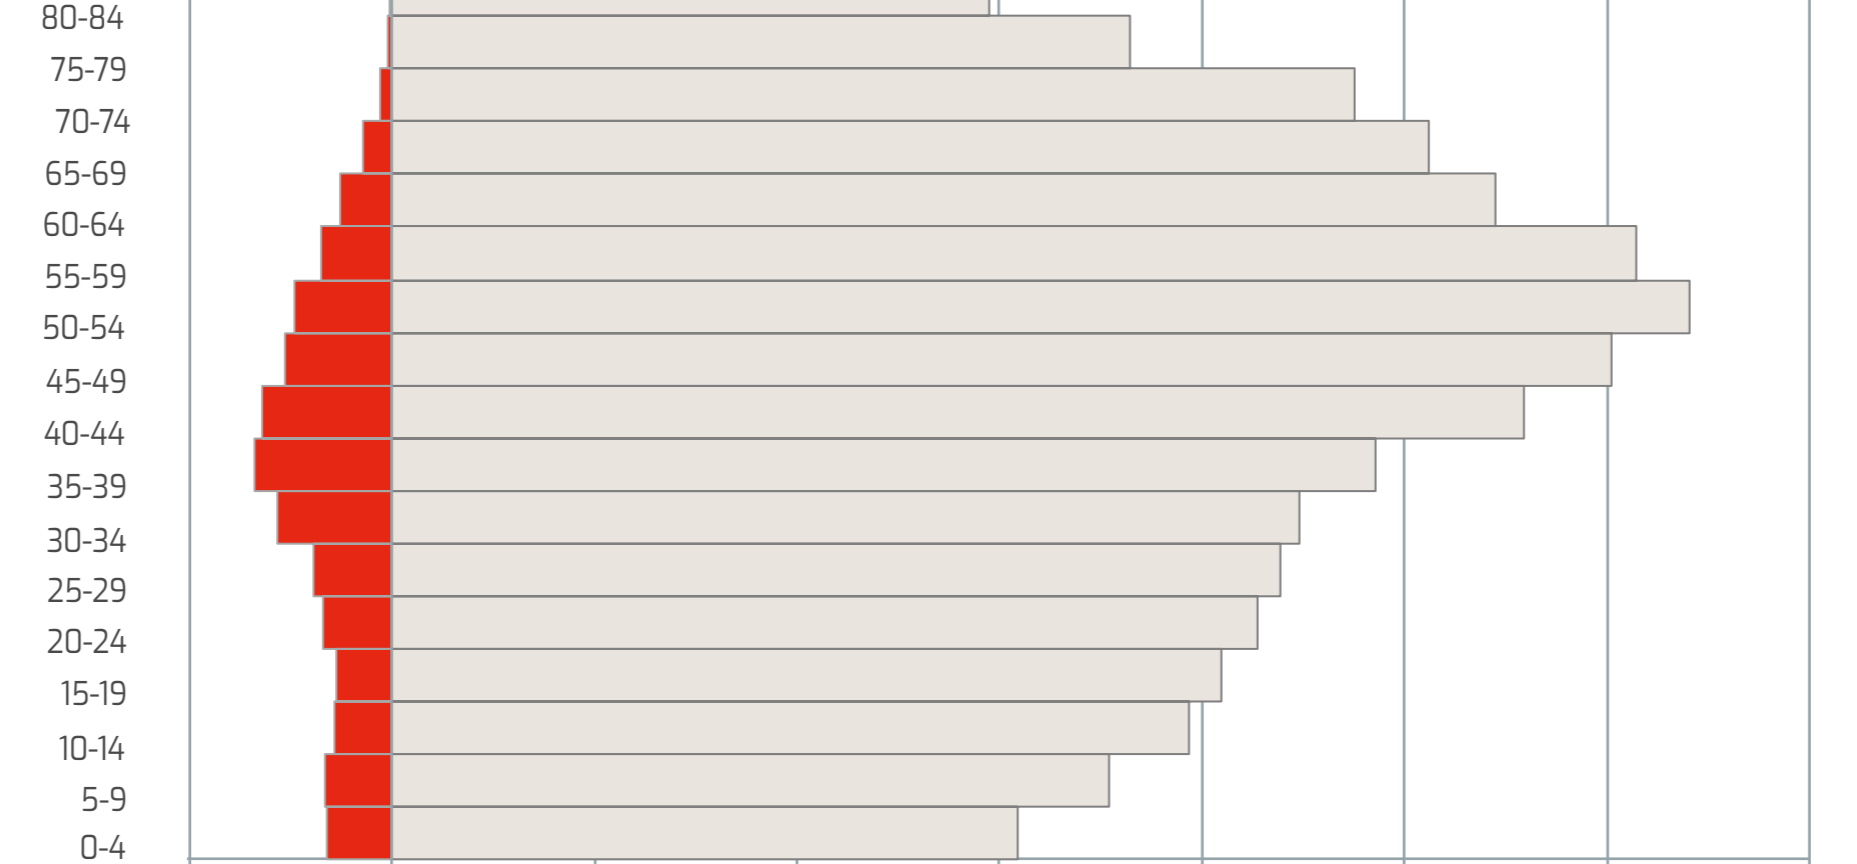

11.382 STRANIERI
RESIDENTI

46,3%
UOMINI

53,7%
DONNE

19,3%
MINORI

La piramide dell'età