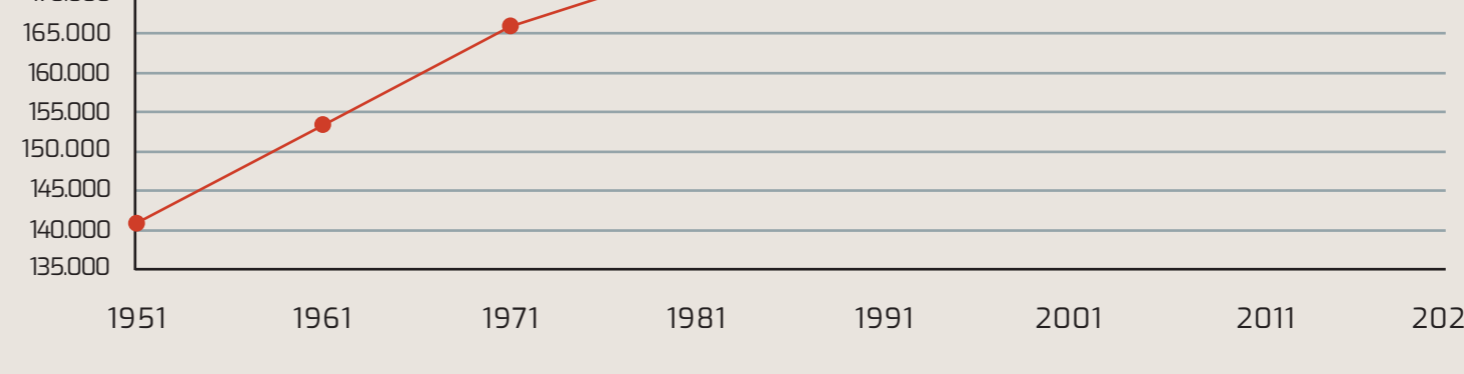

CAPOLUOGHI DELLE CITTÀ METROPOLITANE

REGGIO DI CALABRIA

LA POPOLAZIONE

Residenti ai censimenti dal 1951

ANNO	NUMERO DI RESIDENTI
1951	140.734
1961	153.380
1971	165.822
1981	173.486
1991	177.580
2001	180.353
2011	180.817
2019	174.885

Anno 2019

174.885
RESIDENTI

47,9%
UOMINI

16,1%
MINORI

52,1%
DONNE

6,8%
PERSONE DI 80 ANNI E PIÙ

La piramide dell'età

LA PRESENZA STRANIERA

Anno 2019

11.382 STRANIERI
RESIDENTI

46,3%
UOMINI

53,7%
DONNE

19,3%
MINORI

La piramide dell'età

L'ISTRUZIONE

PERSONE DI 9 ANNI E PIÙ

Anno 2019

Persone con titolo di studio terziario di I o II livello (incluso dottorato di ricerca)

REGGIO DI CALABRIA: 18,5% **ITALIA: 14,3%**

Uomini

Donne

REGGIO DI CALABRIA: 41,6%

ITALIA: 44,2%

REGGIO DI CALABRIA: 58,4%

ITALIA: 55,8%

Anno 2011

REGGIO DI CALABRIA: 16,7% **ITALIA: 11,5%**

Uomini

Donne

REGGIO DI CALABRIA: 42,0%

ITALIA: 45,1%

REGGIO DI CALABRIA: 58,0%

ITALIA: 54,9%

L'OCCUPAZIONE

PERSONE DI 15 ANNI E PIÙ

Anno 2019

OCCUPATI 56.813

REGGIO DI CALABRIA: 58,2%

ITALIA: 57,6%

Uomini

REGGIO DI CALABRIA: 58,2%

ITALIA: 57,6%

Donne

REGGIO DI CALABRIA: 41,8%

ITALIA: 42,4%

53.233 ITALIANI OCCUPATI

Tasso di occupazione degli italiani:

REGGIO DI CALABRIA: 37,4%

ITALIA: 45,2%

3.579 STRANIERI OCCUPATI

Tasso di occupazione degli stranieri:

REGGIO DI CALABRIA: 37,6%

ITALIA: 50,0%

Anno 2011

OCCUPATI 56.739

REGGIO DI CALABRIA: 58,1%

ITALIA: 58,2%

Uomini

REGGIO DI CALABRIA: 58,1%

ITALIA: 58,2%

Donne

REGGIO DI CALABRIA: 41,9%

ITALIA: 41,8%

53.206 ITALIANI OCCUPATI

Tasso di occupazione degli italiani:

REGGIO DI CALABRIA: 35,8%

ITALIA: 44,1%

3.533 STRANIERI OCCUPATI

Tasso di occupazione degli stranieri:

REGGIO DI CALABRIA: 52,7%

ITALIA: 58,9%

GLI SPOSTAMENTI PER STUDIO O LAVORO

Anno 2019

Pendolarismo per studio

30.132
PERSONE

Nel comune