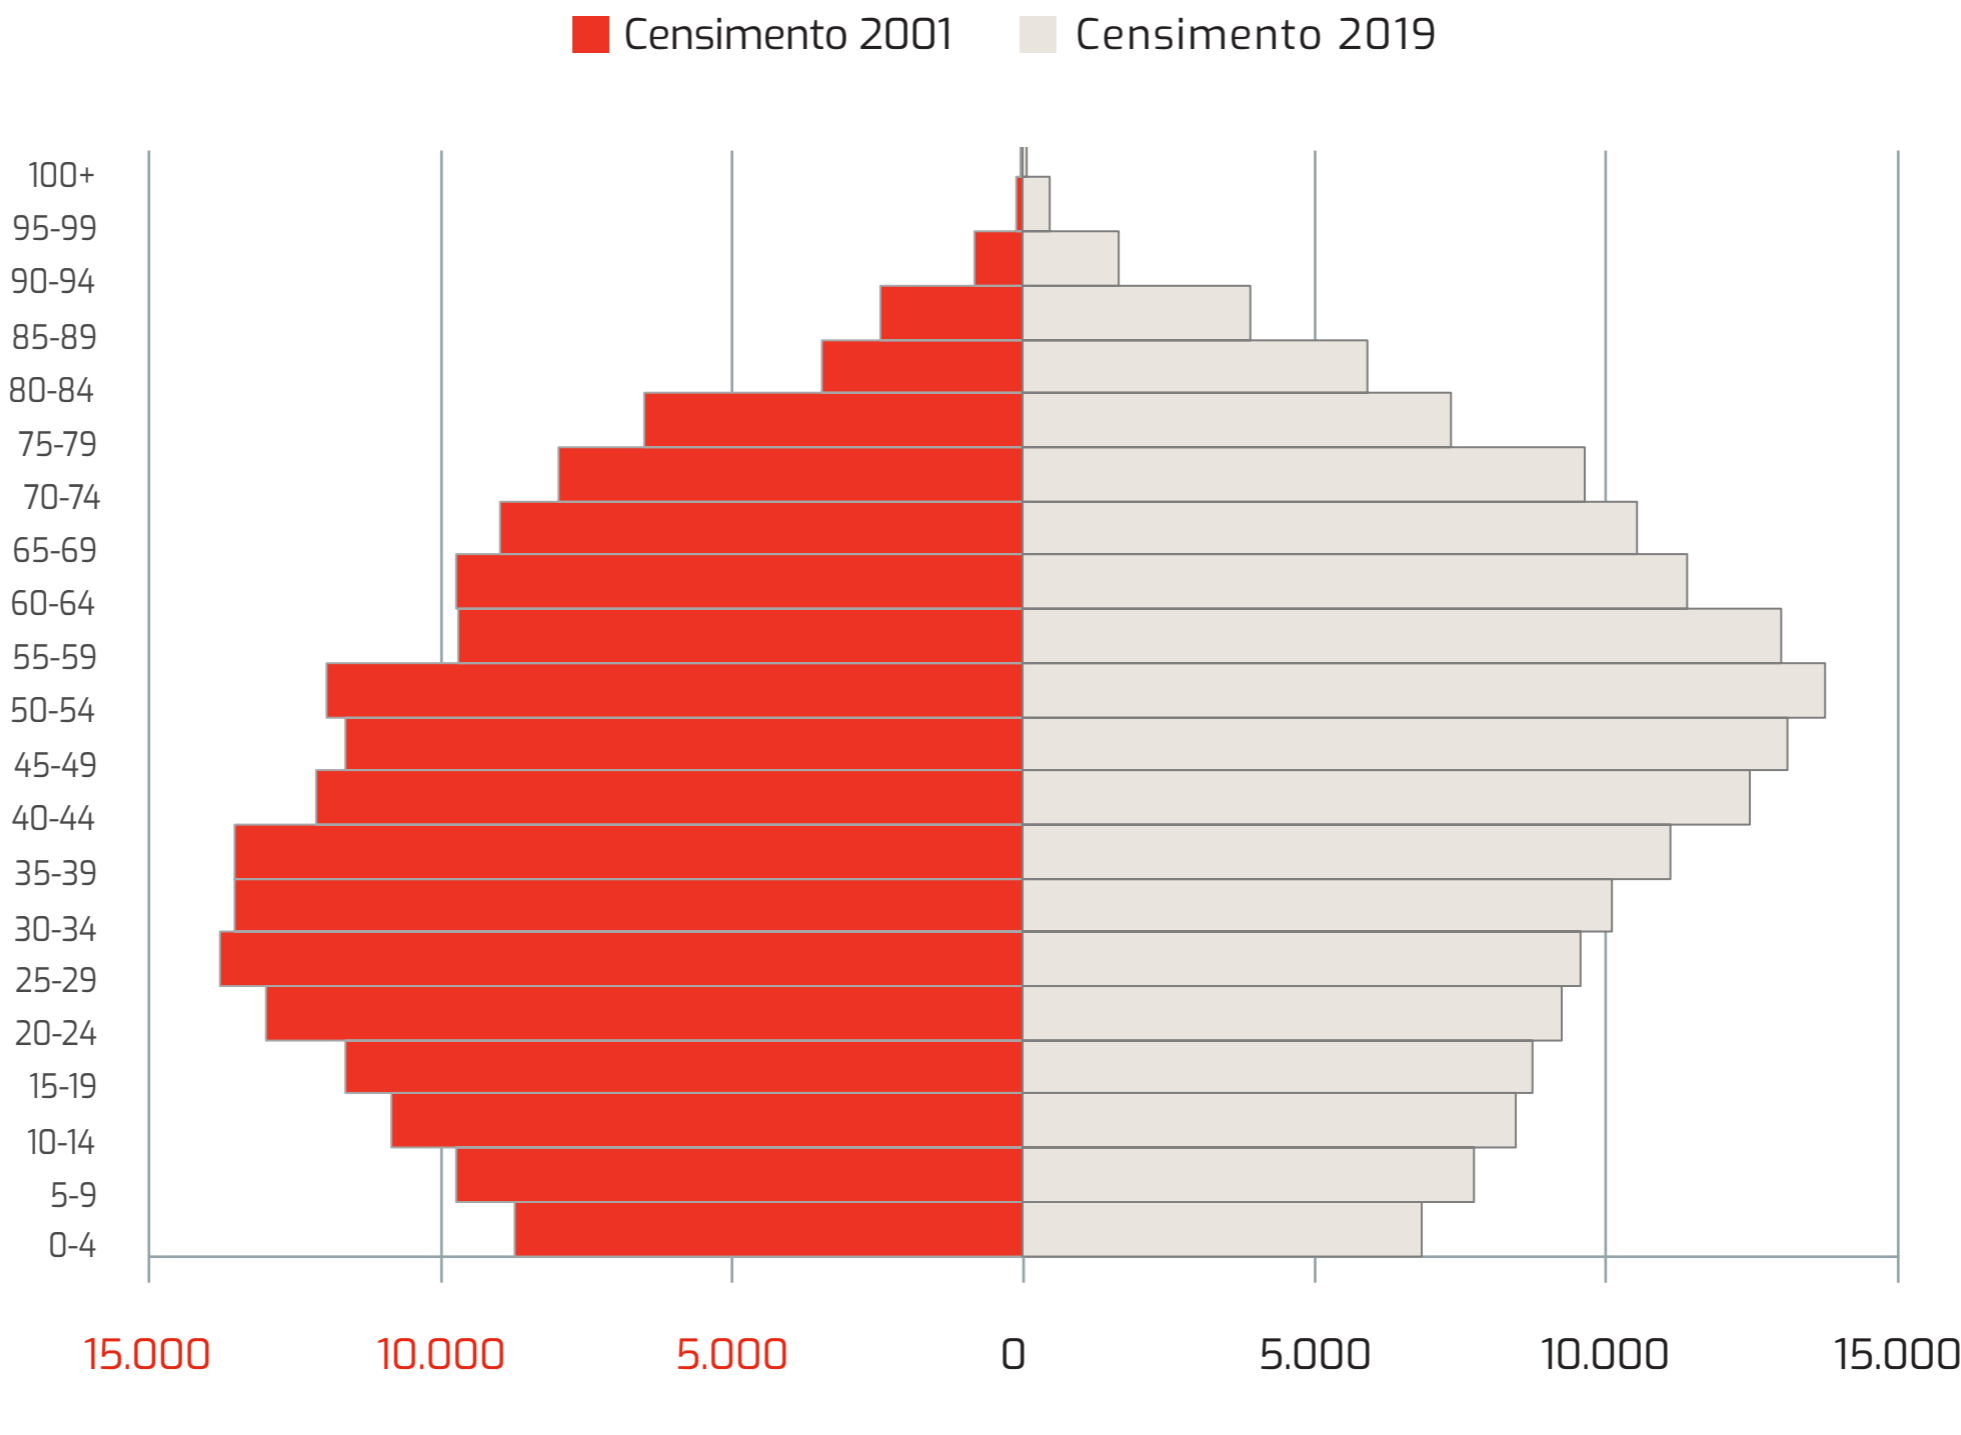

Anno 2019

174.885
RESIDENTI

47,9%
UOMINI

16,1%
MINORI

52,1%
DONNE

6,8%
PERSONE DI 80 ANNI E PIÙ

La piramide dell'età