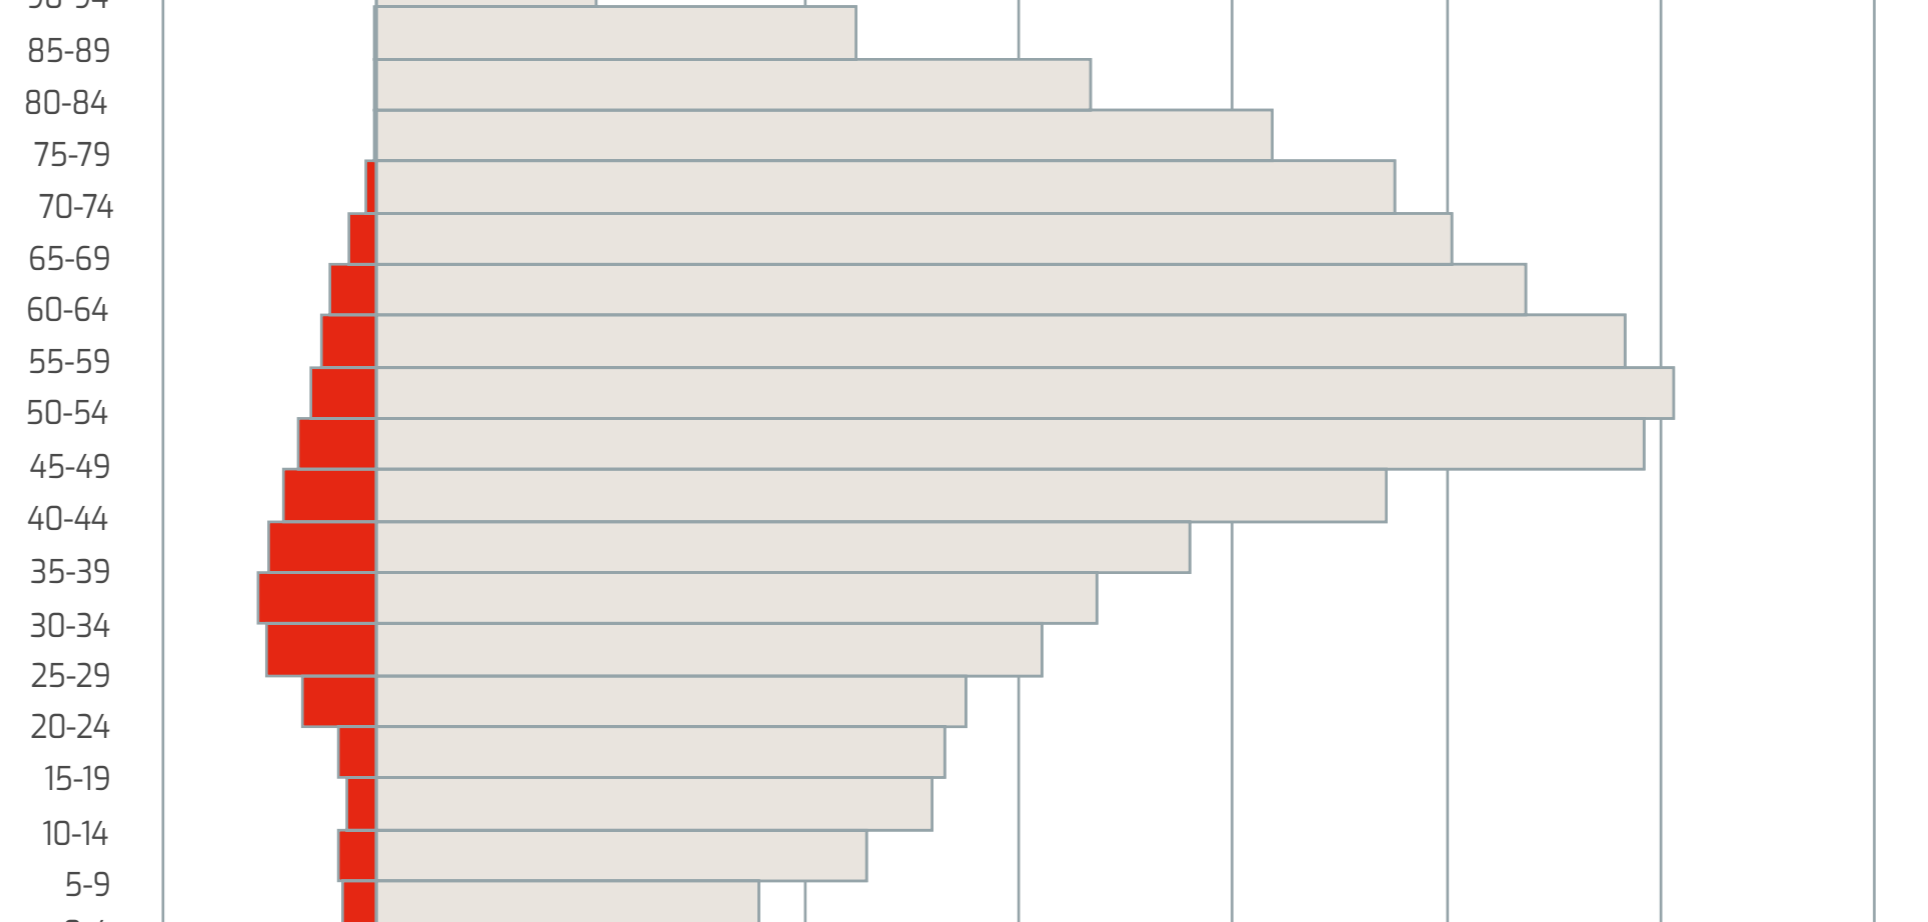

8.796 STRANIERI
RESIDENTI

52,3%
UOMINI

47,7%
DONNE

13,2%
MINORI

La piramide dell'età