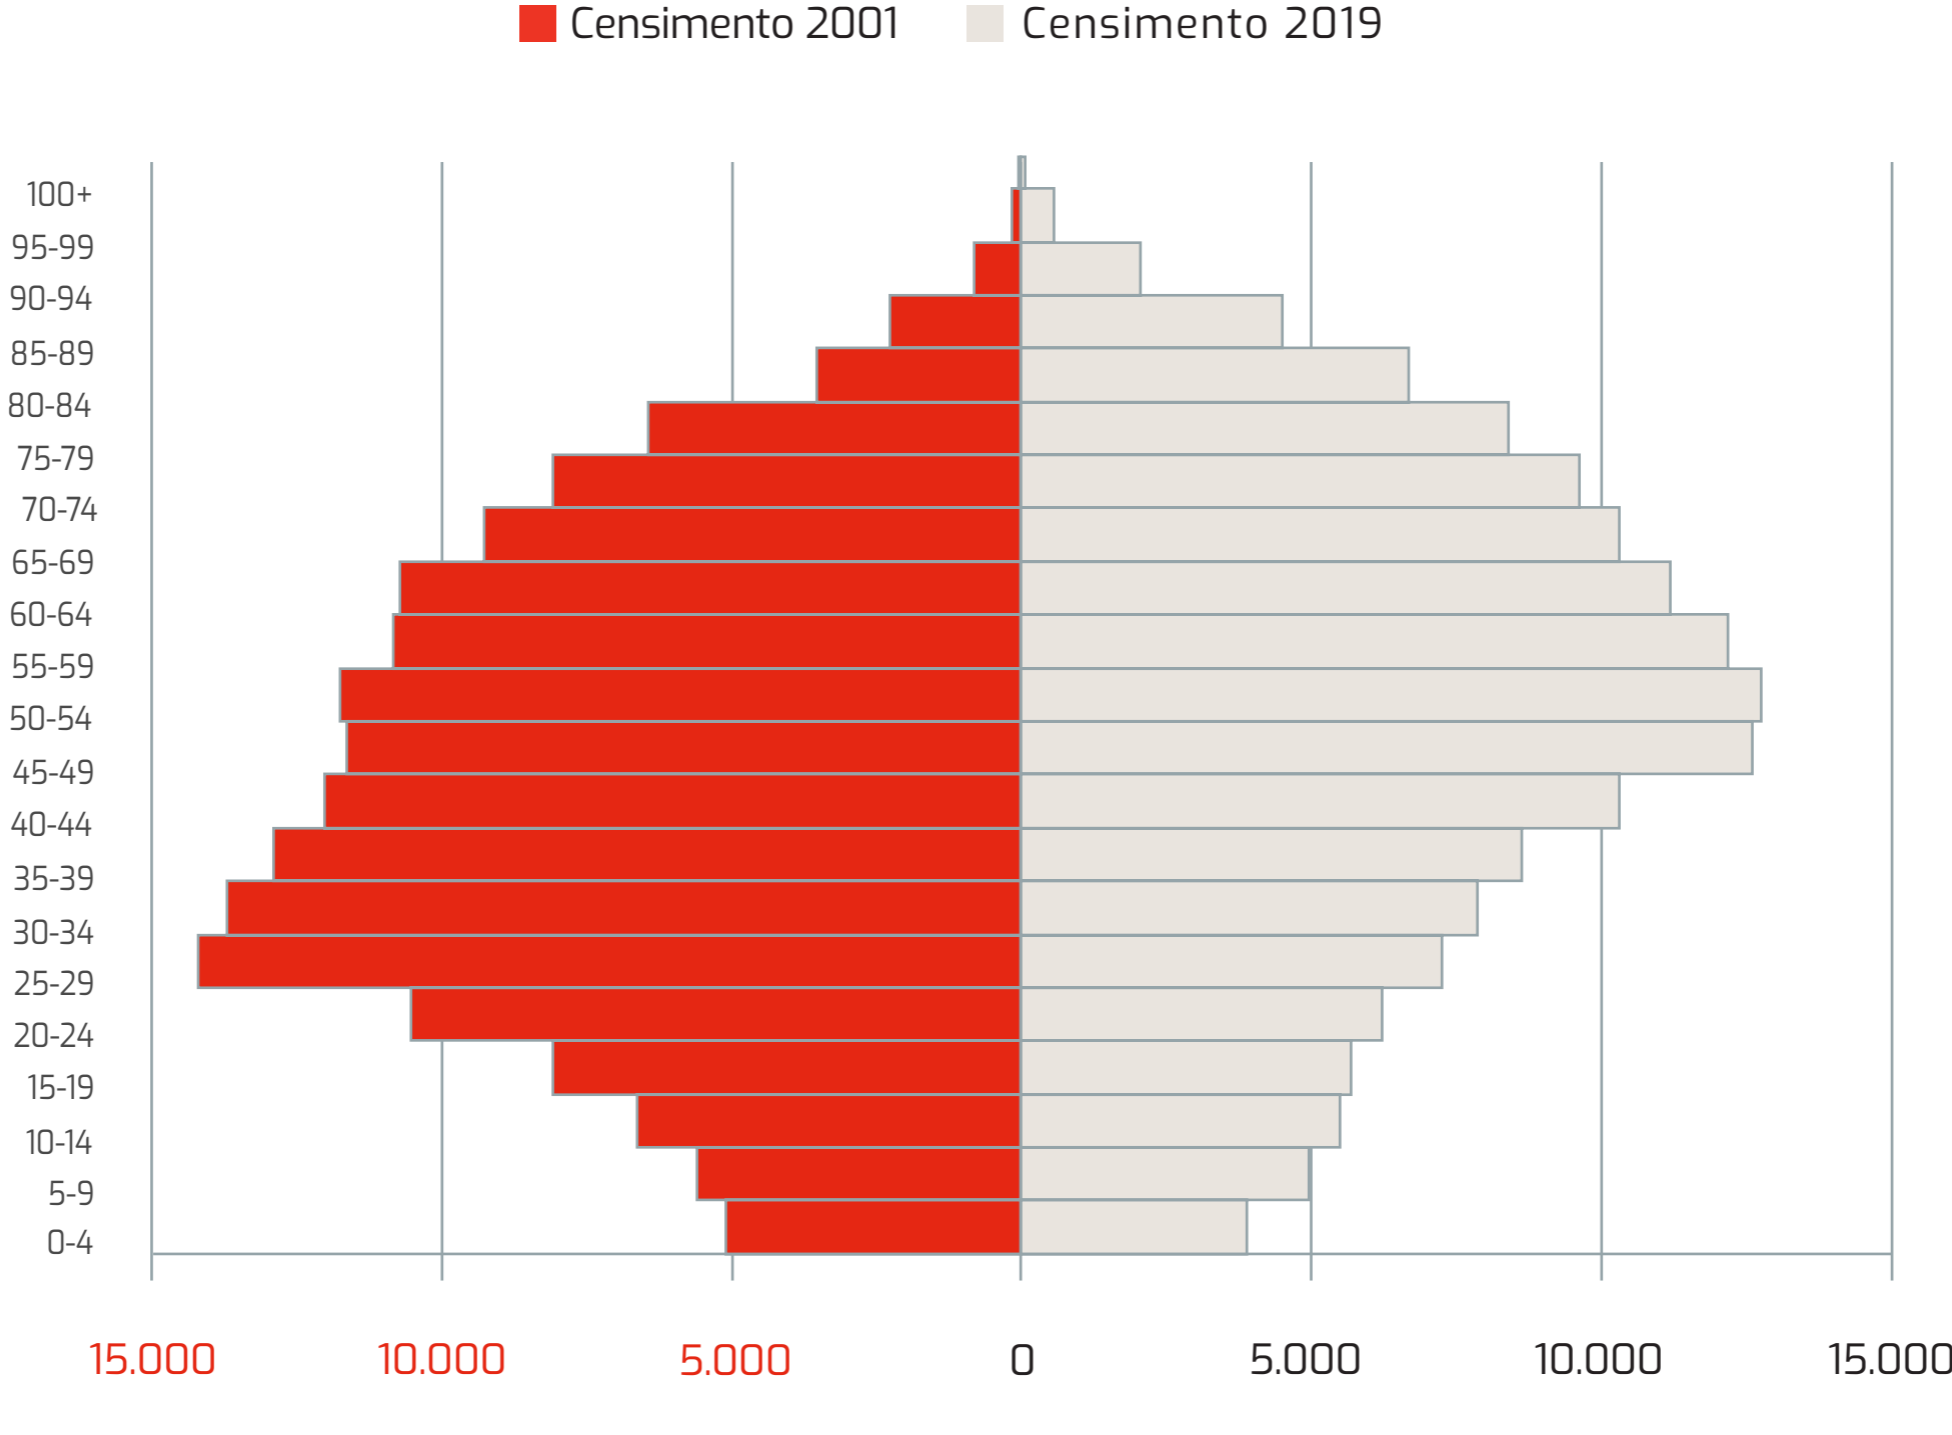

Anno 2019

151.005
RESIDENTI

46,7%
UOMINI

11,7%
MINORI

53,3%
DONNE

9,2%
PERSONE DI 80 ANNI E PIÙ

La piramide dell'età