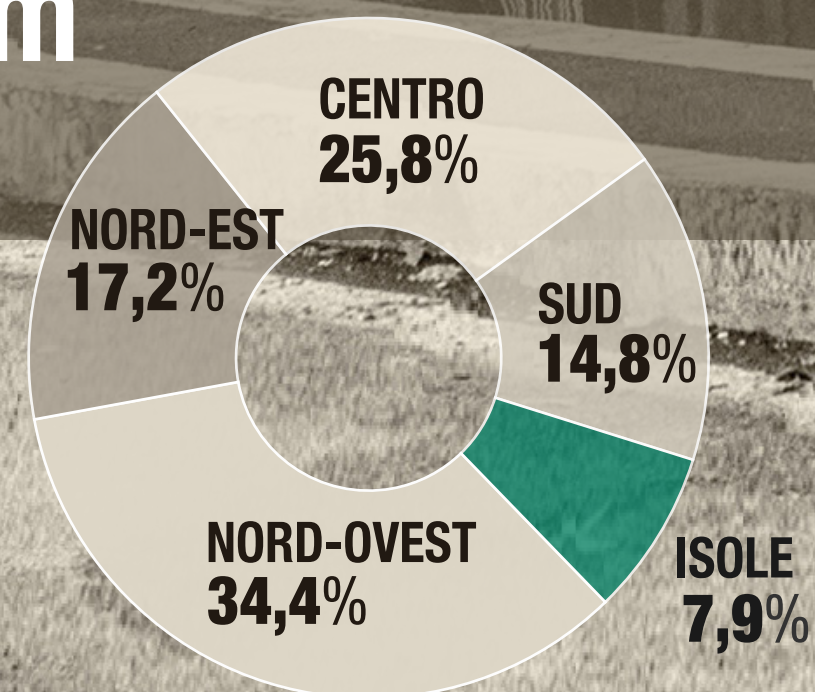

# Spostamenti quotidiani sul territorio prima del Covid-19

ANNO 2019

**25 MILIONI**  
DI PERSONE

con automobile

**2su3\***

RECORD RESIDENTI UMBRIA

**60%**

\*persone di 18 anni e più

**3 MILIONI**  
DI PERSONE

con autobus, filobus,  
tram

**900 MILA**  
PERSONE

con il treno

**33 MILIONI**  
DI PERSONE

pendolari per scuola  
o lavoro

OCCUPATI **66,7%**

**33,3%** STUDENTI