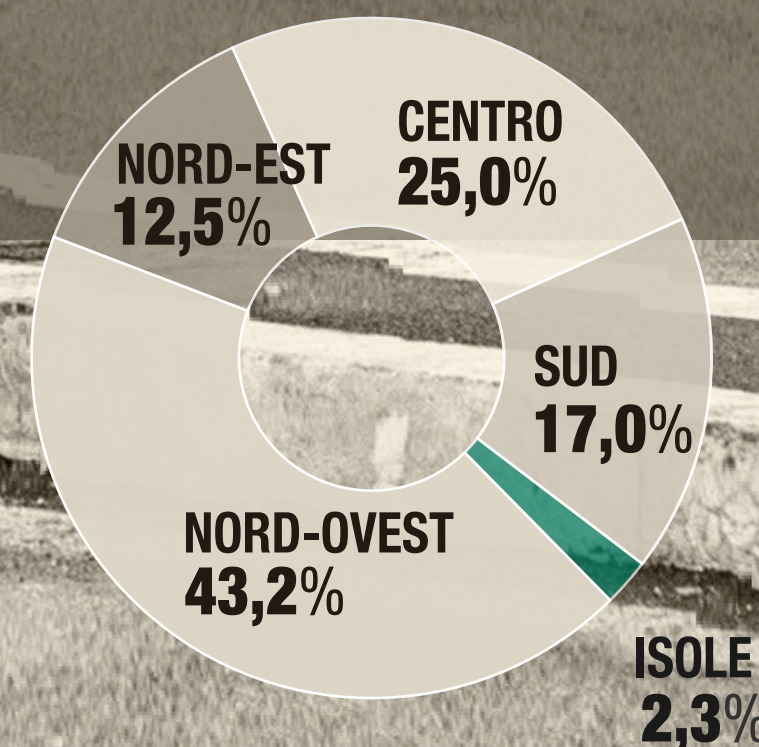

# Spostamenti quotidiani sul territorio prima del Covid-19

ANNO 2019

**25 MILIONI**  
DI PERSONE

con automobile

**2su3\***

RECORD RESIDENTI UMBRIA

**60%**

\*persone di 18 anni e più

**3 MILIONI**  
DI PERSONE

con autobus, filobus,  
tram

**900 MILA**  
PERSONE

con il treno

**33 MILIONI**  
DI PERSONE

pendolari per scuola  
o lavoro

OCCUPATI **66,7%**

**33,3%** STUDENTI