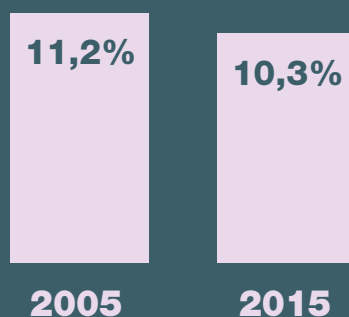

# NATALITÀ E FECONDITÀ IN ITALIA NEL 2015

10 anni a confronto

51,5%

48,5%

## NATI DA GENITORI STRANIERI

NUMERO MEDIO DI FIGLI PER DONNA (TASSO DI FECONDITÀ TOTALE)

1,35

## NOMI PIÙ DIFFUSI

**FRANCESCO**

(3,5% dei bambini nati nel 2015)

**SOFIA**

(3,1% delle bambine nate nel 2015)

ETÀ MEDIA AL PARTO DELLE MADRI

31,7 anni

35,3 anni

ETÀ MEDIA DEI PADRI

NATI DA MADRI CON MENO DI 25 ANNI

NATI DA MADRI CON 40 ANNI E PIÙ

**Settembre**

MESE CON IL PIÙ ALTO NUMERO DI NASCITE