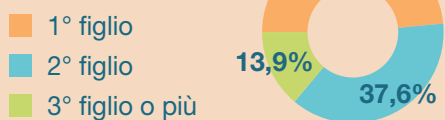

# NATALITÀ E FECONDITÀ IN ITALIA NEL 2015

10 anni a confronto

51,5%

48,5%

## NATI DA GENITORI STRANIERI

NUMERO MEDIO DI FIGLI PER DONNA (TASSO DI FECONDITÀ TOTALE)

1,35

## NOMI PIÙ DIFFUSI

**FRANCESCO**

(3,5% dei bambini nati nel 2015)

**SOFIA**

(3,1% delle bambine nate nel 2015)

ETÀ MEDIA AL PARTO DELLE MADRI

31,7 anni

35,3 anni