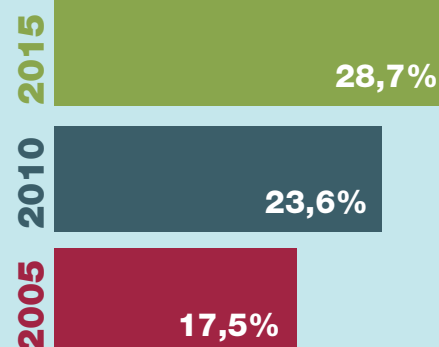

# NATALITÀ E FECONDITÀ IN ITALIA NEL 2015

10 anni a confronto

51,5%

48,5%

## NATI DA GENITORI STRANIERI

NUMERO MEDIO DI FIGLI PER DONNA (TASSO DI FECONDITÀ TOTALE)

1,35

## NOMI PIÙ DIFFUSI

**FRANCESCO**

(3,5% dei bambini nati nel 2015)

**SOFIA**

(3,1% delle bambine nate nel 2015)

ETÀ MEDIA AL PARTO DELLE MADRI

31,7 anni

35,3 anni