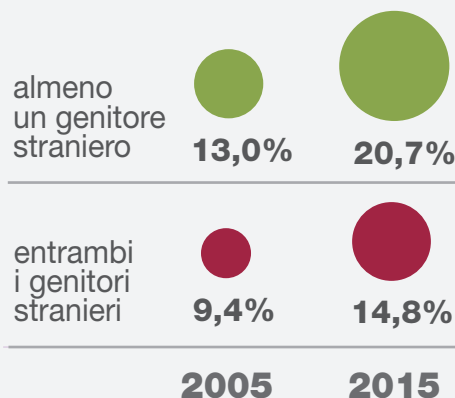

# NATALITÀ E FECONDITÀ IN ITALIA NEL 2015

10 anni a confronto

51,5%

48,5%

## NATI DA GENITORI STRANIERI

NUMERO MEDIO DI FIGLI PER DONNA (TASSO DI FECONDITÀ TOTALE)

1,35

## NOMI PIÙ DIFFUSI

**FRANCESCO**

(3,5% dei bambini nati nel 2015)

**SOFIA**

(3,1% delle bambine nate nel 2015)

ETÀ MEDIA AL PARTO DELLE MADRI

31,7 anni

35,3 anni