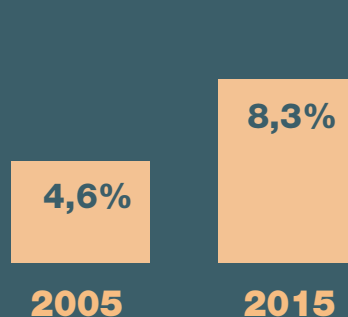

## NATI DA GENITORI STRANIERI

NUMERO MEDIO DI FIGLI PER DONNA (TASSO DI FECONDITÀ TOTALE)

1,35

## NOMI PIÙ DIFFUSI

**FRANCESCO**

(3,5% dei bambini nati nel 2015)

**SOFIA**

(3,1% delle bambine nate nel 2015)

ETÀ MEDIA AL PARTO DELLE MADRI

31,7 anni

35,3 anni

ETÀ MEDIA DEI PADRI

NATI DA MADRI CON MENO DI 25 ANNI

NATI DA MADRI CON 40 ANNI E PIÙ

**Settembre**

MESE CON IL PIÙ ALTO NUMERO DI NASCITE