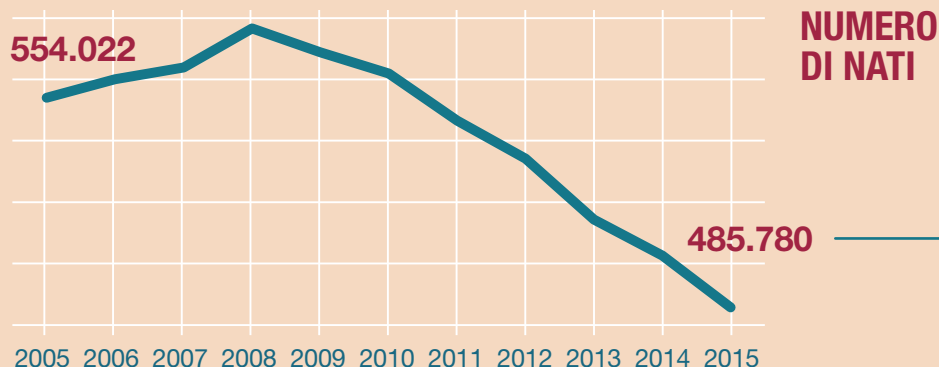

# NATALITÀ E FECONDITÀ IN ITALIA NEL 2015

10 anni a confronto

51,5%

48,5%

## NATI DA GENITORI STRANIERI

NUMERO MEDIO DI FIGLI PER DONNA (TASSO DI FECONDITÀ TOTALE)

1,35

## NOMI PIÙ DIFFUSI

**FRANCESCO**

(3,5% dei bambini nati nel 2015)

**SOFIA**

(3,1% delle bambine nate nel 2015)

ETÀ MEDIA AL PARTO DELLE MADRI

31,7 anni

35,3 anni