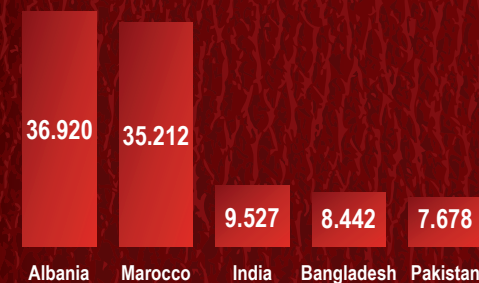

Acquisizioni per principali cittadinanze di origine. Valori assoluti