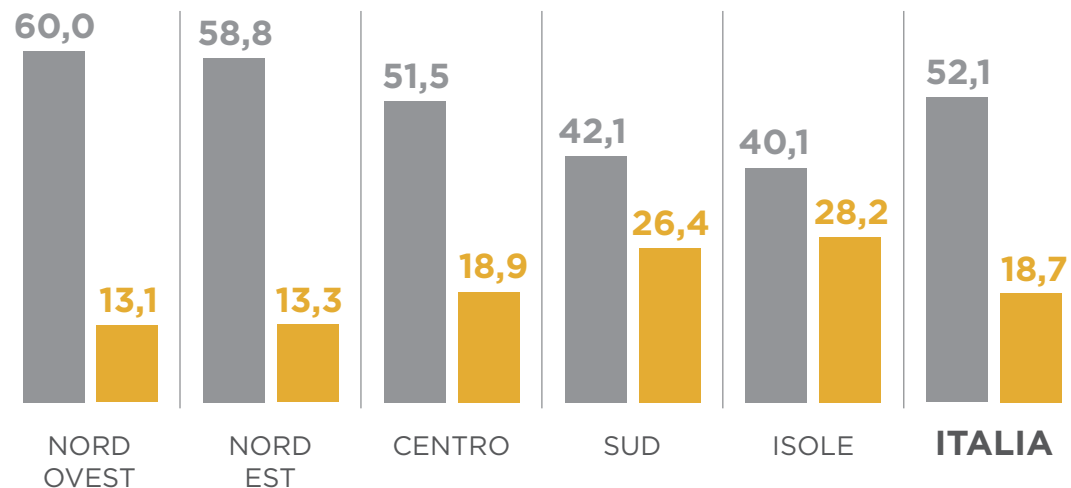

Pensioni e pensionati in Italia

Dati 2013

PER GENERE

Età media
68,6 anni

7.725.296
47,1%

Età media
71,8 anni

8.668.073
52,9%

10.198.942
43,7%

13.123.336
56,3%

NUMERO PENSIONATI
OGNI 100 OCCUPATI
DELLO STESSO
SESSO

100
OCCUPATI

58,2
PENSIONATI

91
PENSIONATE

100
OCCUPATE

PER TIPOLOGIA DI TRATTAMENTO E RIPARTIZIONE GEOGRAFICA

Dati in percentuale

■ Vecchiaia ■ Assistenziali (invalidità civile, pensioni sociali e pensioni di guerra)

I REDDITI PENSIONISTICI

Dati lordi in €

MEDIA ANNUA

19.686€

Uomini

Donne

SOTTO I 1.000 € AL MESE

Uomini
31,0%

Nord Ovest

33,2%
Area con
valore minimo

Isole

50,2%
Area con
valore massimo

Donne
50,5%

SOPRA I 5.000 € AL MESE

Uomini
2,3%