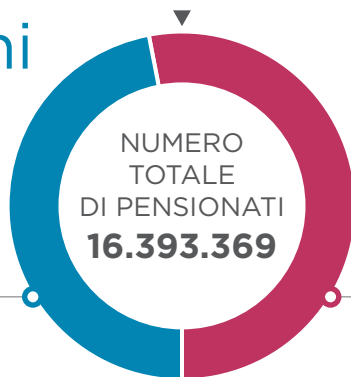

Pensioni e pensionati in Italia

Dati 2013

PER GENERE

Età media
68,6 anni

7.725.296
47,1%

Età media
71,8 anni

8.668.073
52,9%

10.198.942
43,7%

13.123.336
56,3%

NUMERO PENSIONATI
OGNI 100 OCCUPATI
DELLO STESSO
SESSO

100
OCCUPATI

58,2
PENSIONATI

91
PENSIONATE

100
OCCUPATE

PER TIPOLOGIA DI TRATTAMENTO E RIPARTIZIONE GEOGRAFICA

Dati in percentuale

Uomini
31,0%

Nord Ovest

33,2%
Area con
valore minimo

Isole

50,2%
Area con
valore massimo

Donne
50,5%

SOPRA I 5.000 € AL MESE

Uomini
2,3%