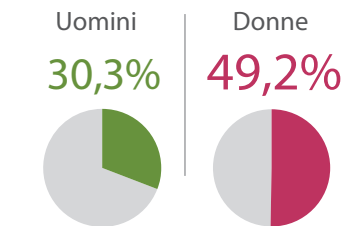

## ► PENSIONI PER TIPOLOGIA DI TRATTAMENTO E RIPARTIZIONE GEOGRAFICA

Dati in percentuale

## ► REDDITI PENSIONISTICI

Dati lordi in €

MEDIA ANNUA

SOTTO I 1.000 € AL MESE

Nord Ovest

32,2%  
Area con  
valore minimo

Isole

49,0%  
Area con  
valore massimo