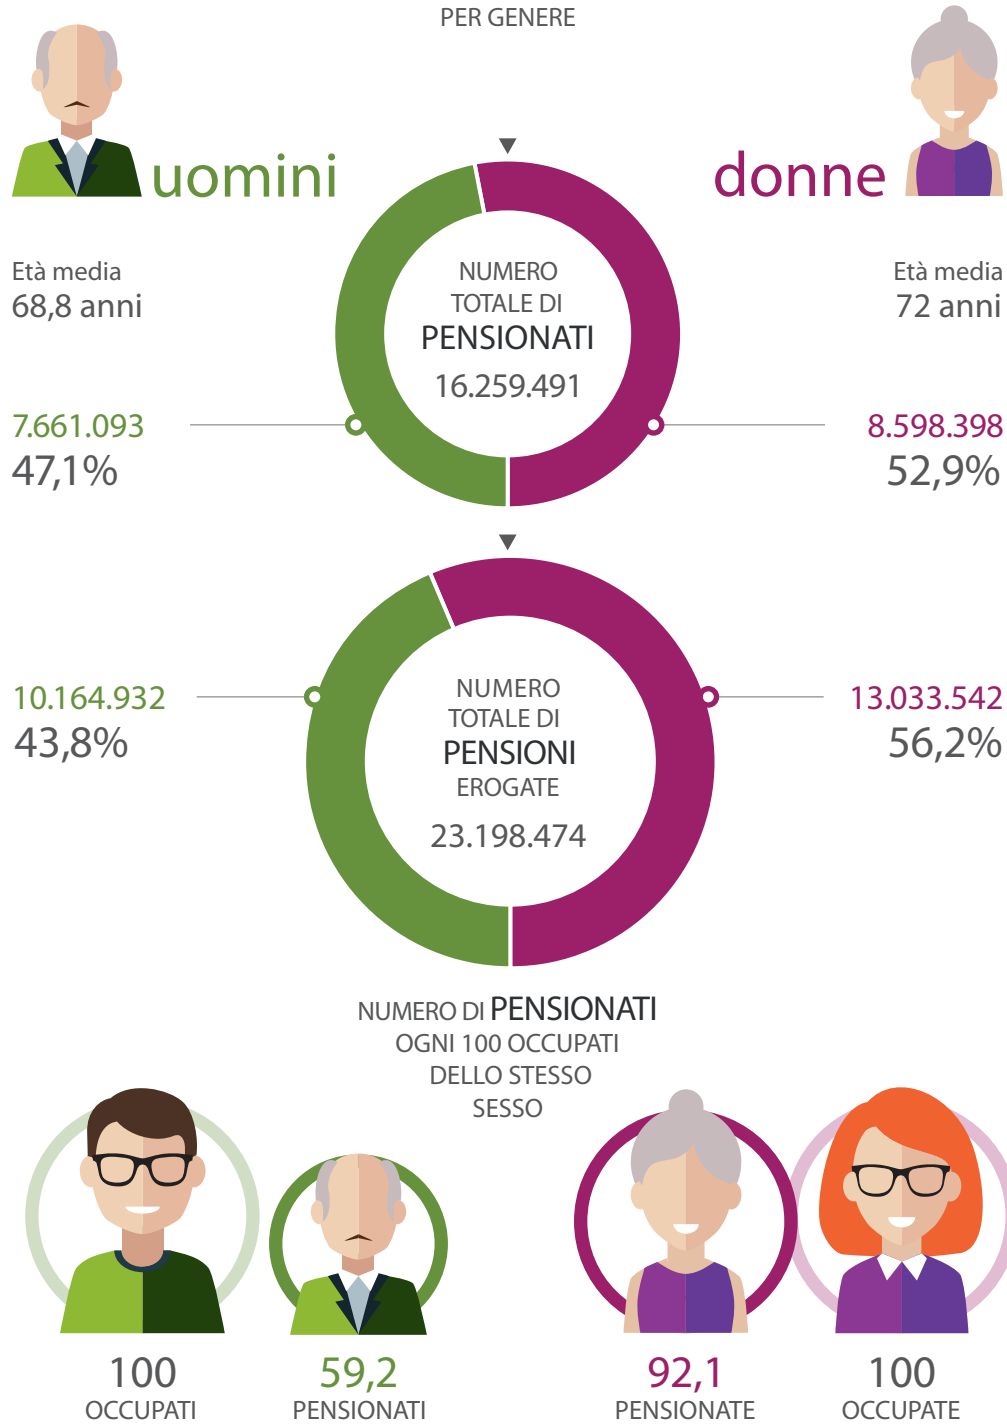

# Pensioni e pensionati in Italia

Dati 2014

## ► REDDITI PENSIONISTICI

Dati lordi in €

MEDIA ANNUA

SOTTO I 1.000 € AL MESE

Nord Ovest

32,2%  
Area con  
valore minimo

Isole

49,0%  
Area con  
valore massimo

SOPRA I 5.000 € AL MESE

Sud

1,0%  
Area con  
valore minimo

Centro

2,1%  
Area con  
valore massimo