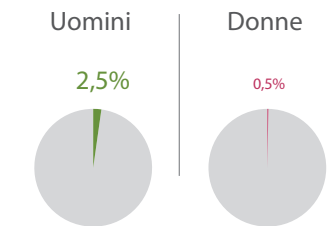

## ► REDDITI PENSIONISTICI

Dati lordi in €

MEDIA ANNUA

SOTTO I 1.000 € AL MESE

Nord Ovest

32,2%  
Area con  
valore minimo

Isole

49,0%  
Area con  
valore massimo

SOPRA I 5.000 € AL MESE

Sud

1,0%  
Area con  
valore minimo

Centro

2,1%  
Area con  
valore massimo