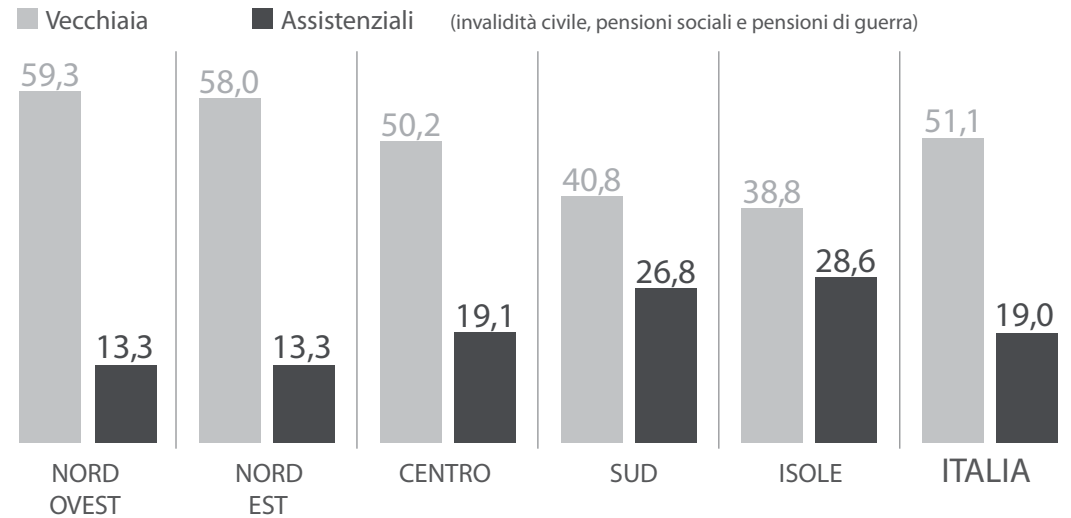

# Pensioni e pensionati in Italia

Dati 2014

## ► REDDITI PENSIONISTICI

Dati lordi in €

MEDIA ANNUA

SOTTO I 1.000 € AL MESE

Nord Ovest

32,2%  
Area con  
valore minimo

Isole

49,0%  
Area con  
valore massimo

SOPRA I 5.000 € AL MESE

Sud

1,0%  
Area con  
valore minimo

Centro

2,1%  
Area con  
valore massimo