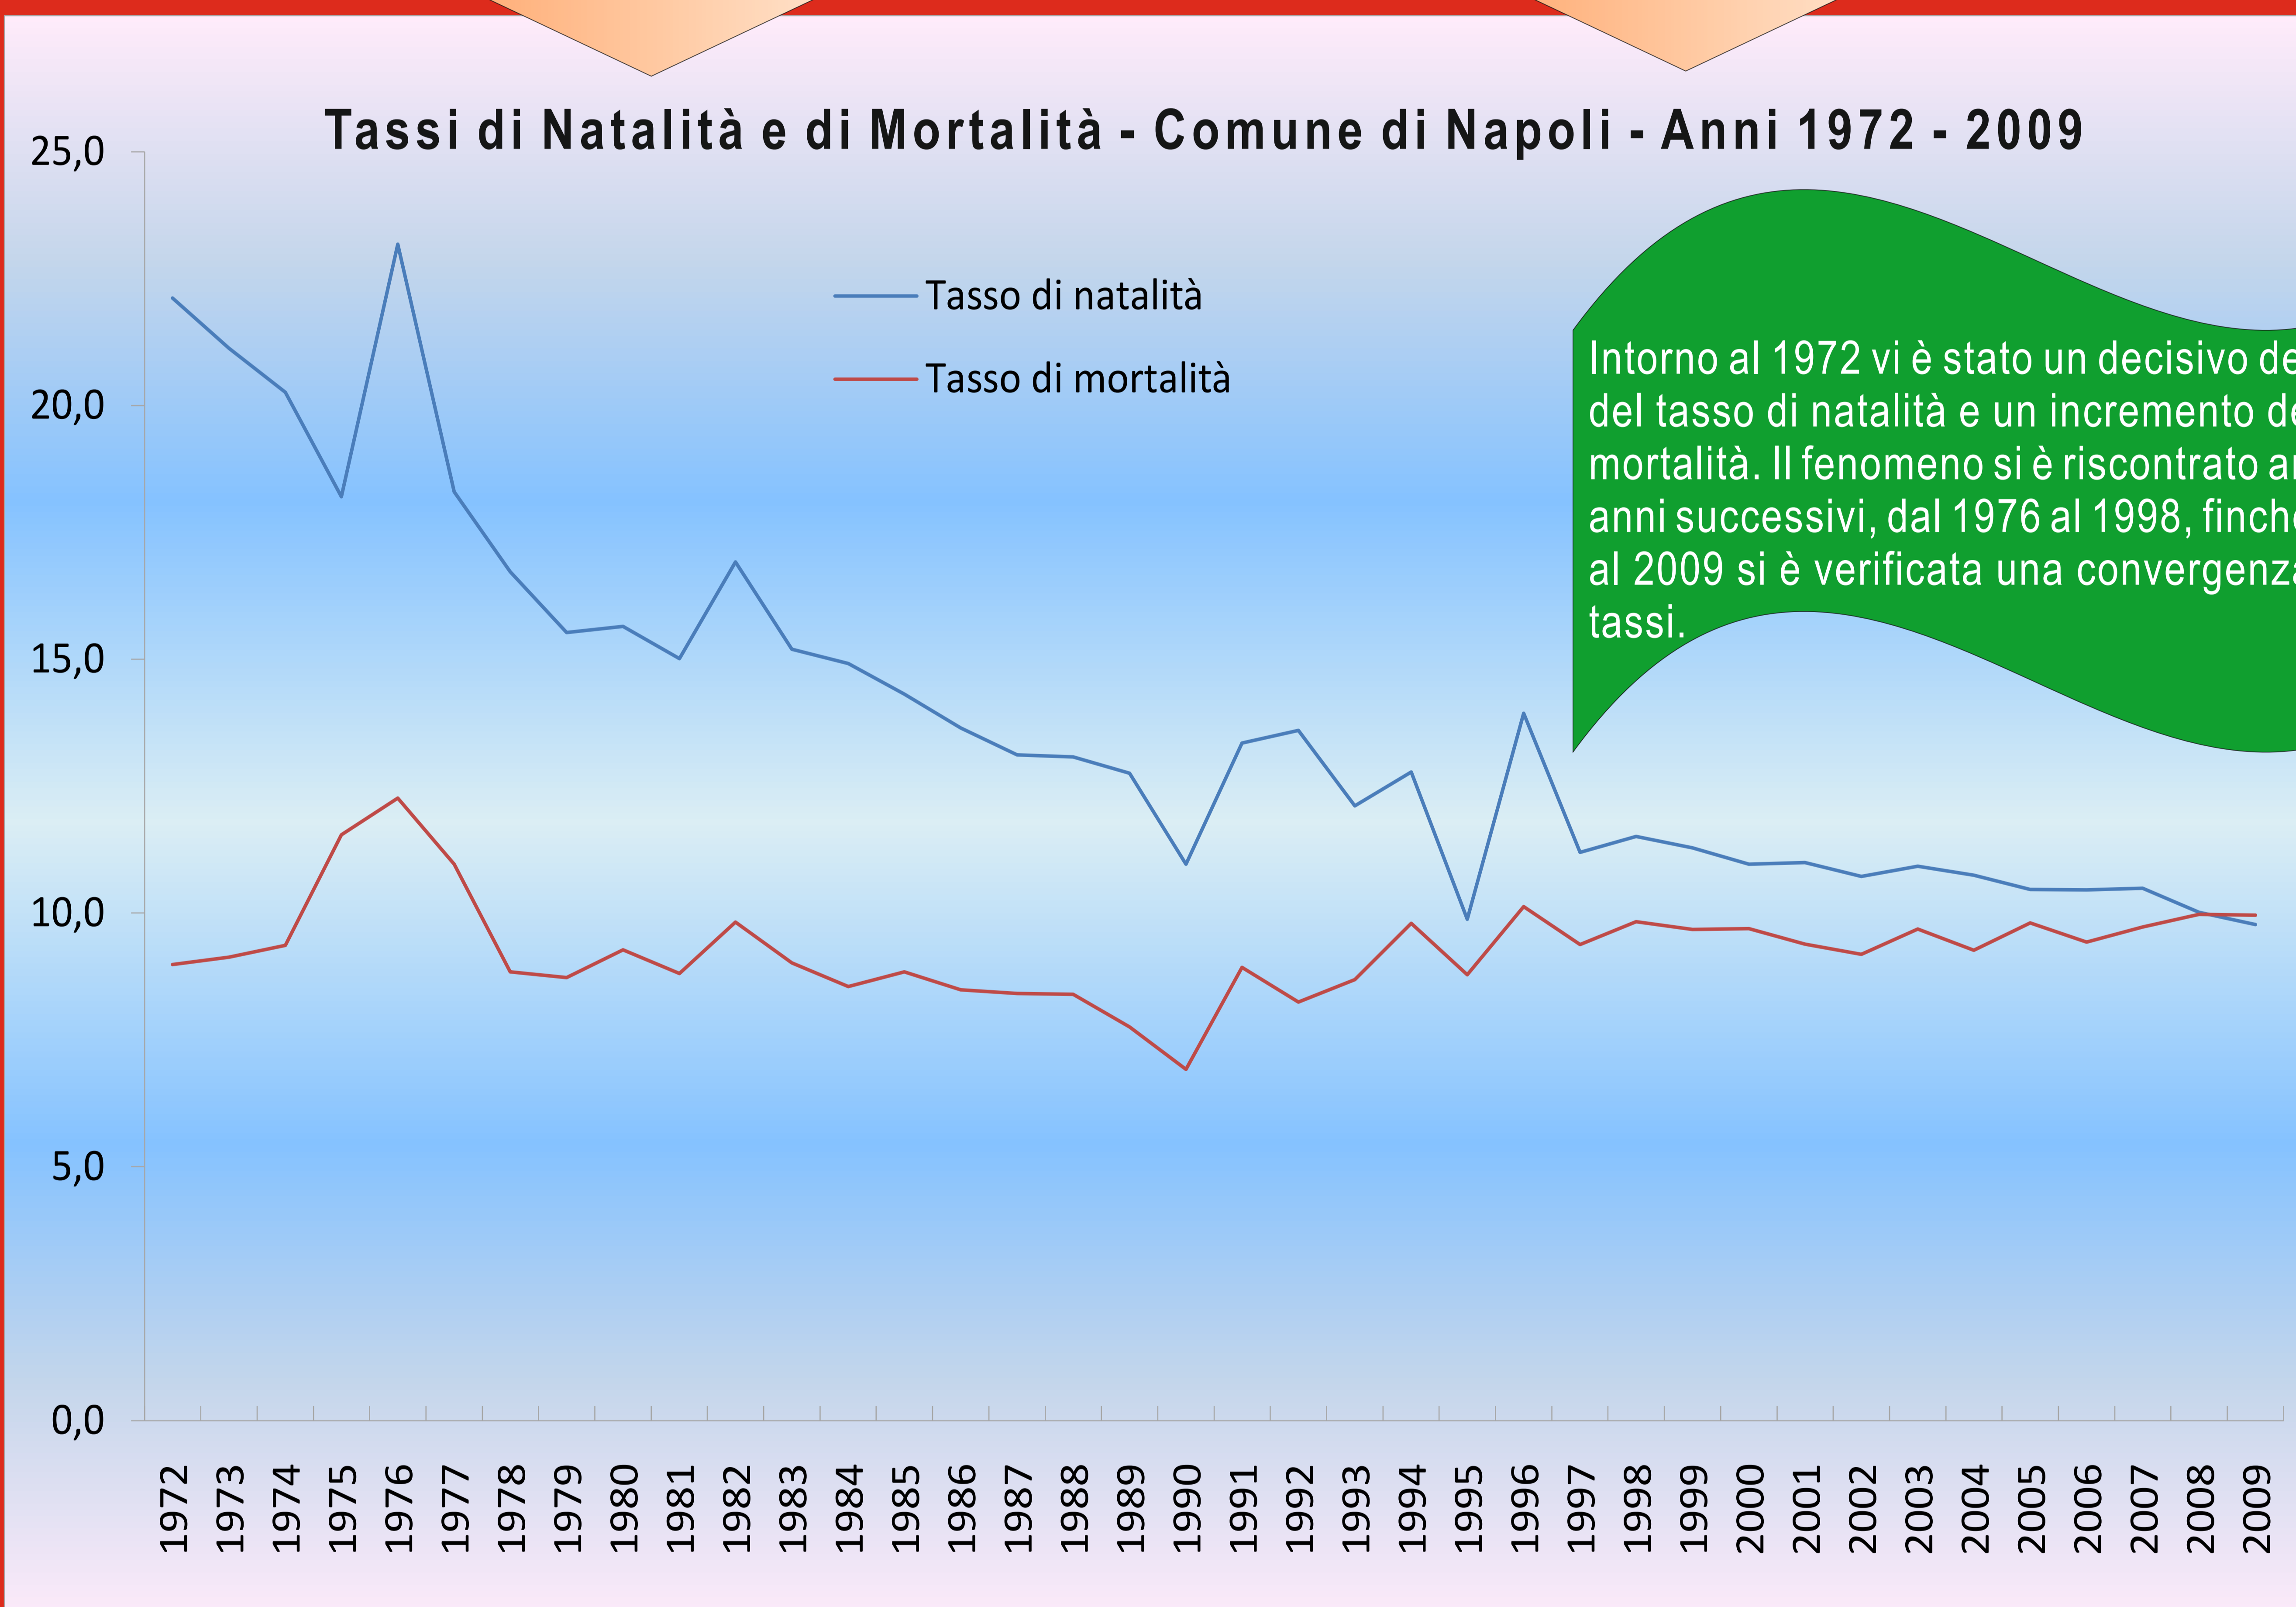

# Popolazione: indicatori demografici della città di Napoli

1861 > 2011 >>  
150° anniversario Unità d'Italia

Istituto Nazionale  
di Statistica

Liceo Classico Umberto I Napoli  
gli studenti della I L

**PIRAMIDE DELLA POPOLAZIONE**  
Rappresentazione grafica in cui ogni barra  
rappresenta la percentuale di popolazione per  
fascia di età e sesso.

Popolazione per sesso - Comune di Napoli - Anno 2010

**Tasso di Natalità**  
è dato dal numero di nati diviso la  
popolazione residente, moltiplicato mille

**Tasso di Mortalità**  
è dato dal numero dei morti diviso la  
popolazione residente, moltiplicato mille

**Indice di mascolinità alla nascita**  
è dato dal numero di nati di sesso maschile  
diviso il numero di nati di sesso femminile

Il numero dei maschi, alla nascita, è superiore al numero delle femmine