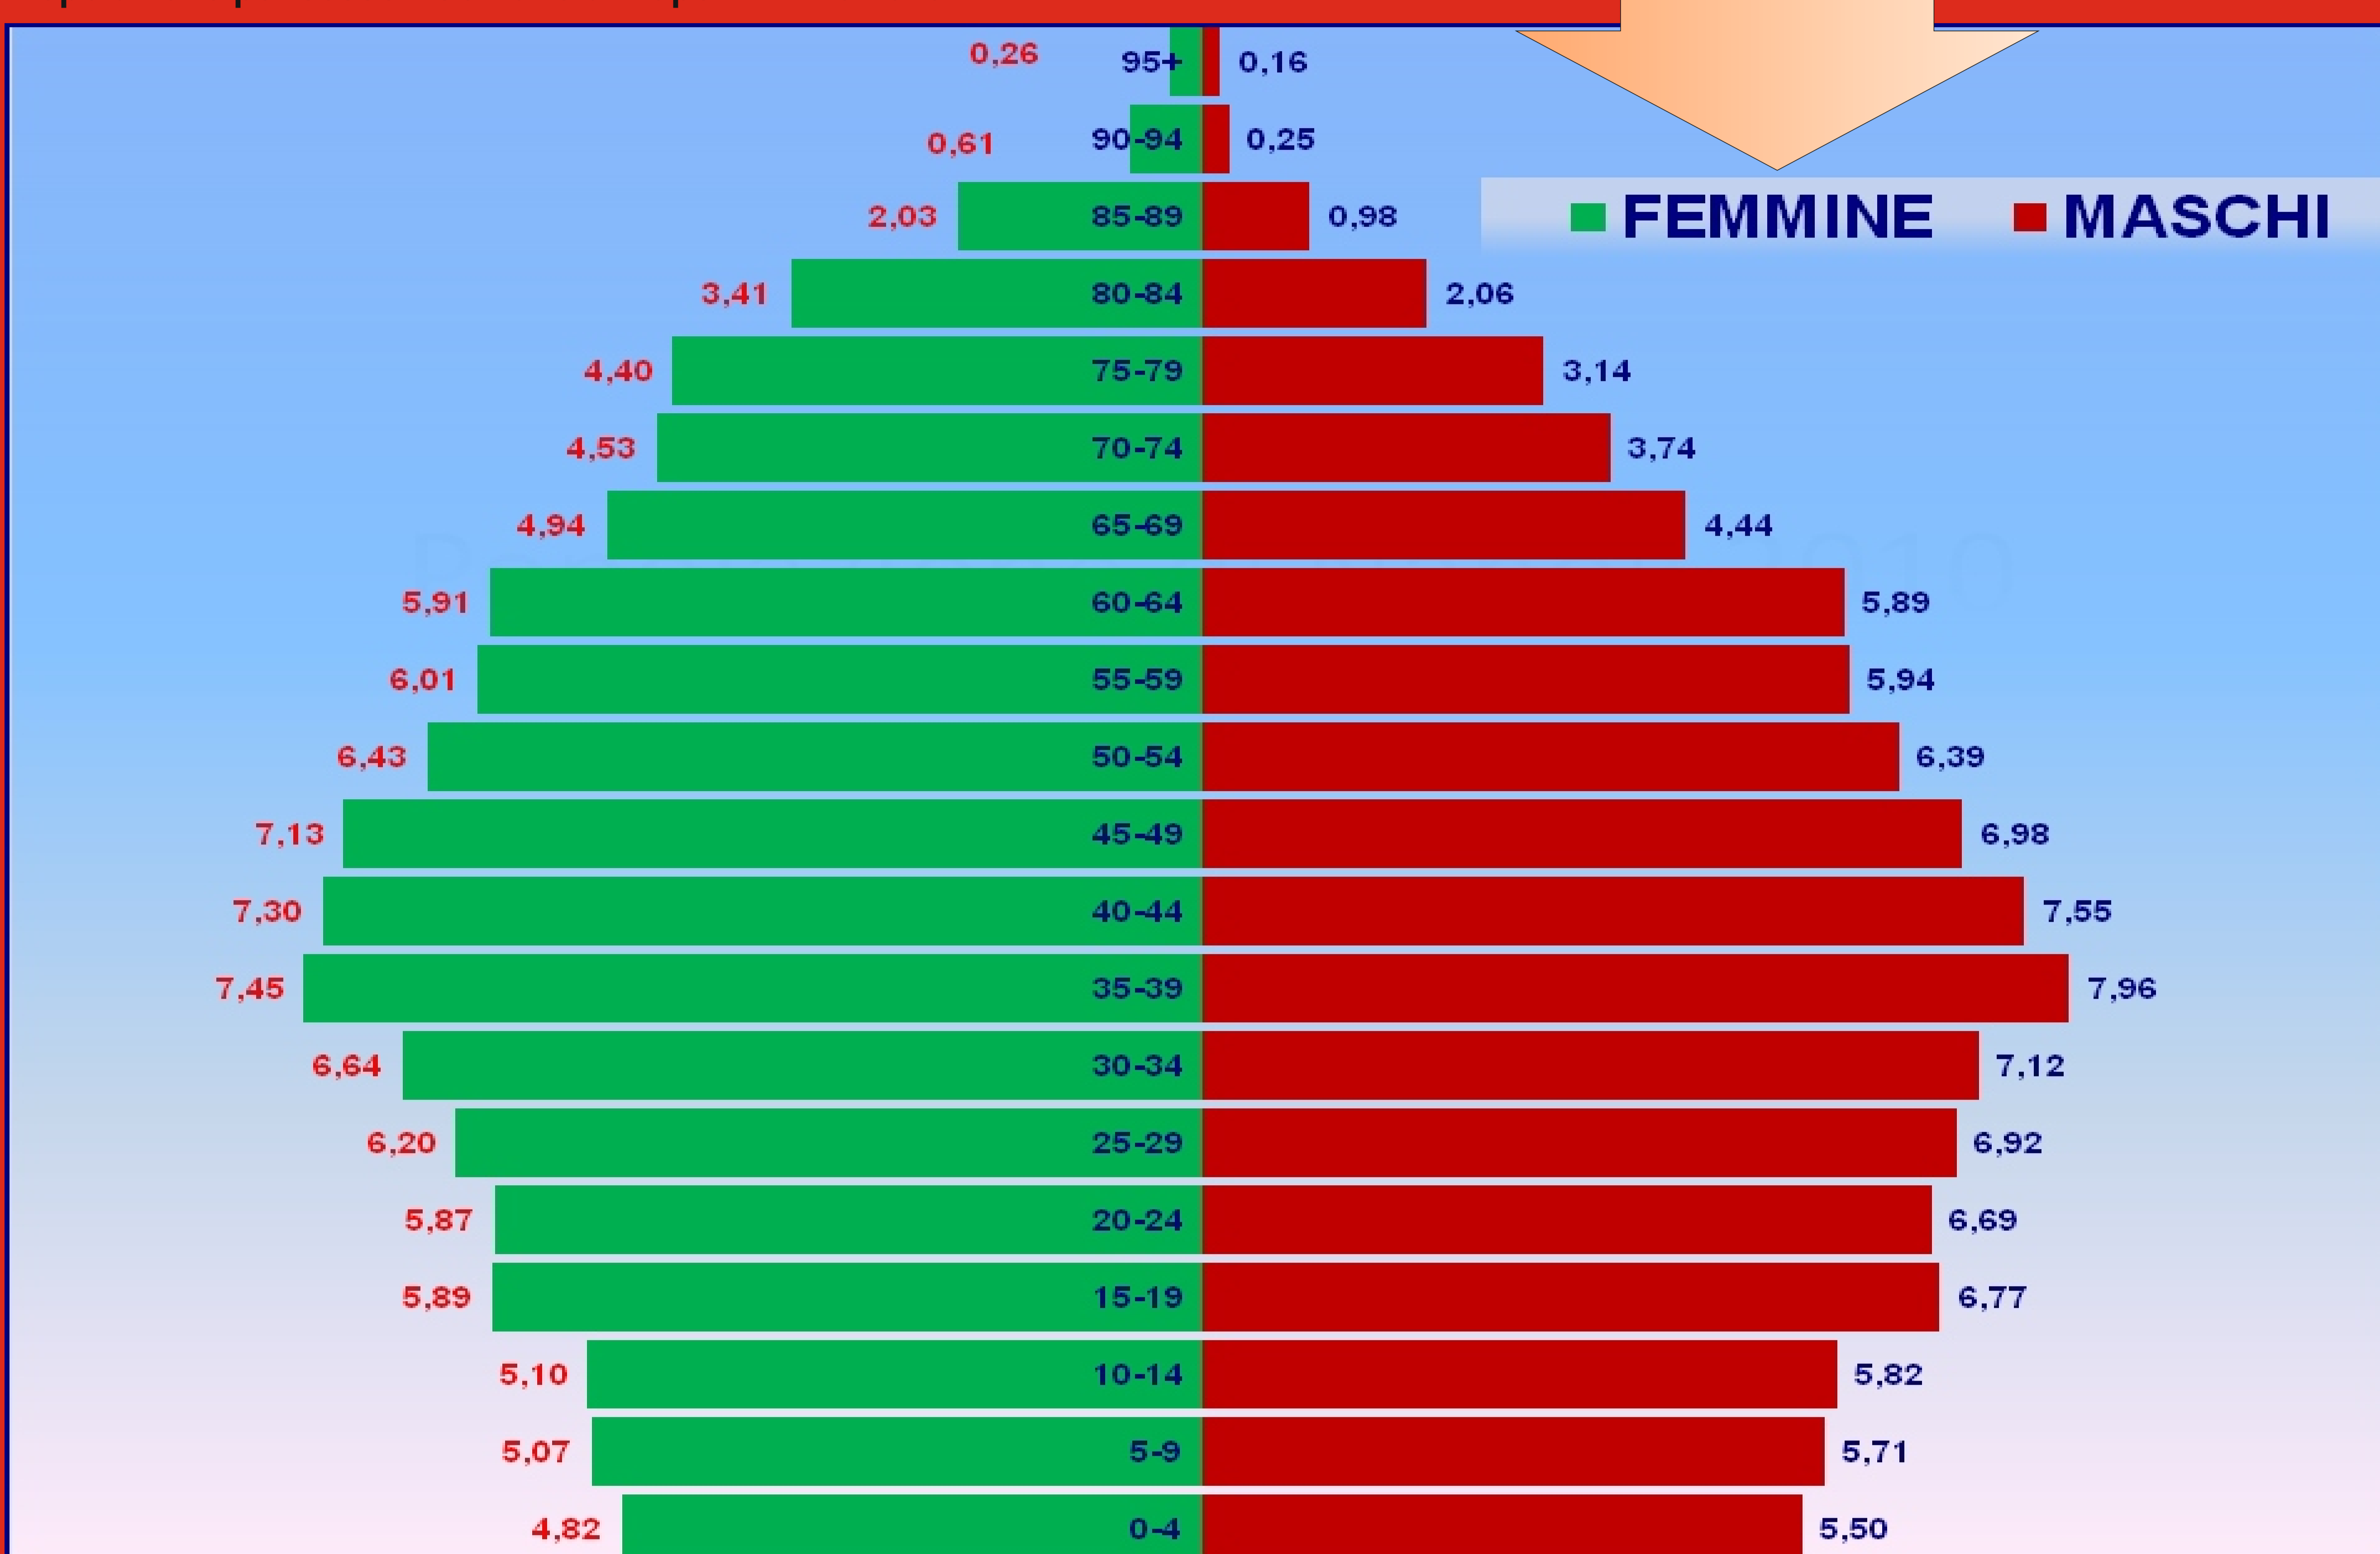

# Popolazione: indicatori demografici della città di Napoli

1861 > 2011 >>  
150° anniversario Unità d'Italia

Istituto Nazionale  
di Statistica

Liceo Classico Umberto I Napoli  
gli studenti della I L

**PIRAMIDE DELLA POPOLAZIONE**  
Rappresentazione grafica in cui ogni barra  
rappresenta la percentuale di popolazione per  
fascia di età e sesso.

Popolazione per sesso - Comune di Napoli - Anno 2010

**Tasso di Natalità**  
è dato dal numero di nati diviso la  
popolazione residente, moltiplicato mille

**Tasso di Mortalità**  
è dato dal numero dei morti diviso la  
popolazione residente, moltiplicato mille

**Indice di mascolinità alla nascita**  
è dato dal numero di nati di sesso maschile  
diviso il numero di nati di sesso femminile

Il numero dei maschi, alla nascita, è superiore al numero delle femmine