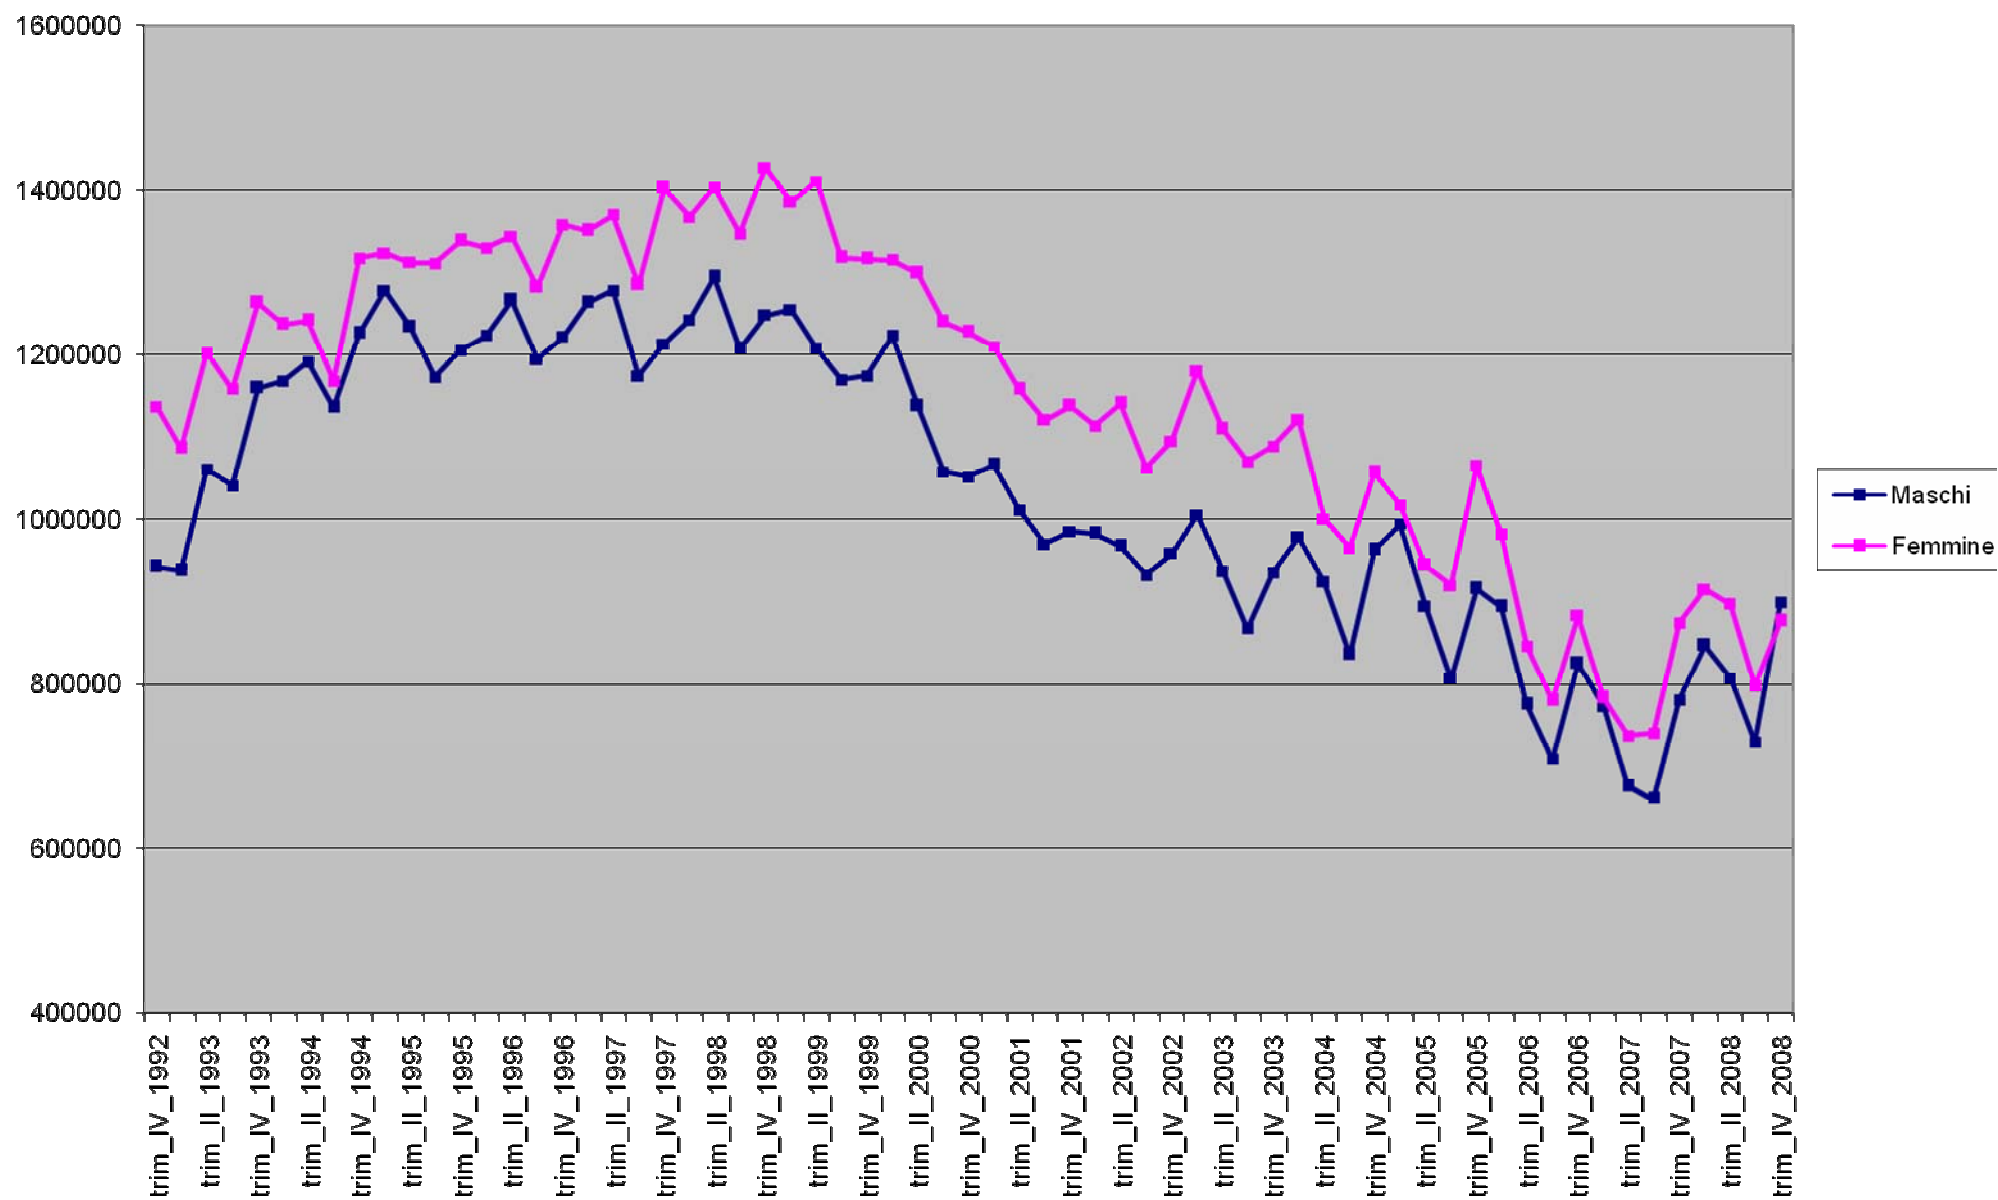

## **Allegato 4**

**Audizione del Presidente dell'Istituto nazionale di statistica, Luigi Biggeri  
presso la Commissione permanente "Lavoro, previdenza sociale"**

**Senato della Repubblica**

**Roma, 28 aprile 2009**

Graf. 4.2 Attivi per sesso (15-74 anni). Dal IV trim '92 al IV '08

Graf. 4.3 Persone in cerca di lavoro per sesso (15-74 ani). Dal IV trim '92 al IV '08

Graf. 4.4 Occupati a termine per sesso (dati in migliaia). Dal IV trim '92 al IV '08

**Graf. 4.5 Occupati a tempo indeterminato per sesso (dati in migliaia) Dal IV trim '92 al IV '09**