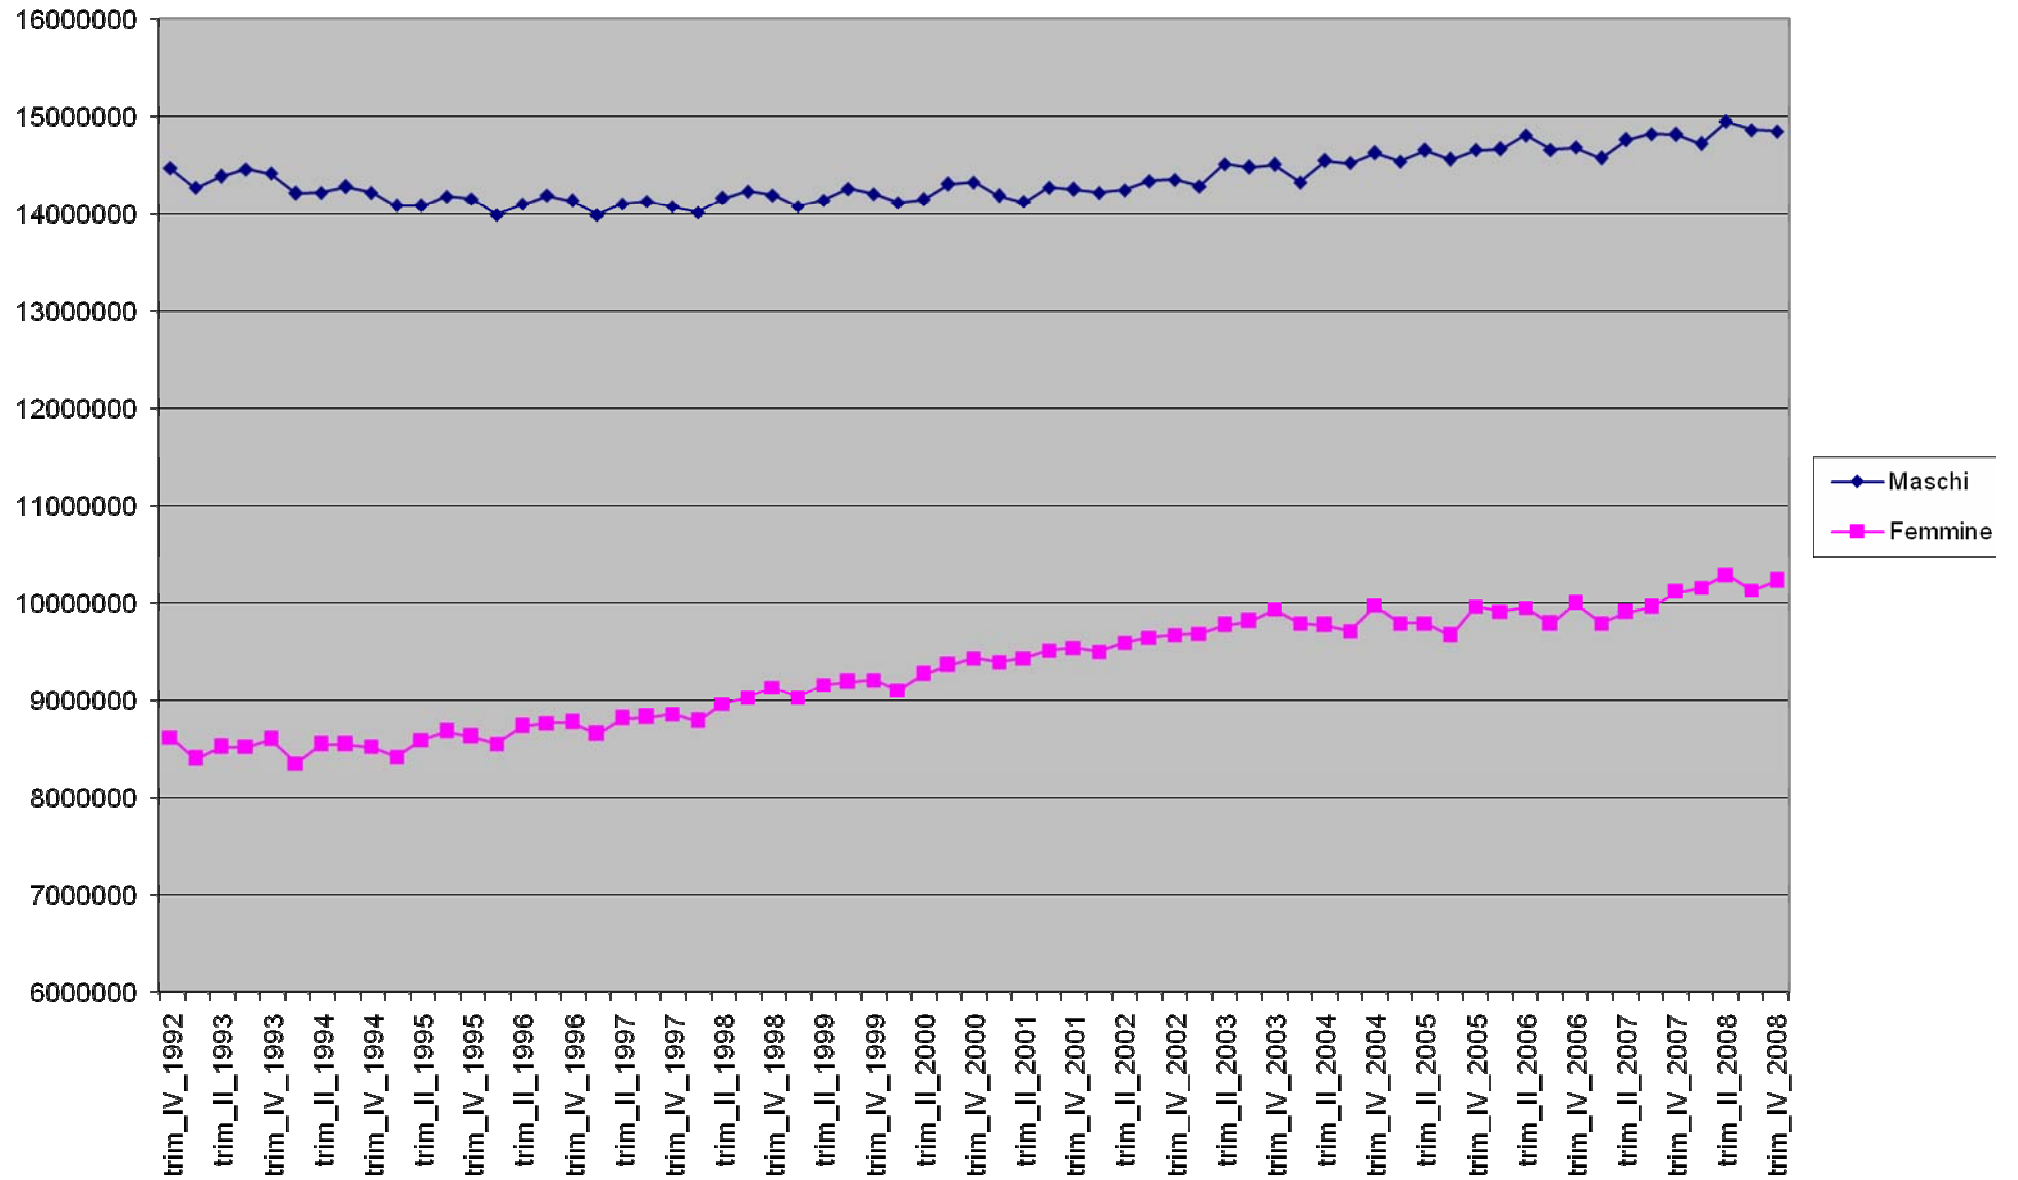

## **Allegato 4**

**Audizione del Presidente dell'Istituto nazionale di statistica, Luigi Biggeri  
presso la Commissione permanente "Lavoro, previdenza sociale"**

**Senato della Repubblica**

**Roma, 28 aprile 2009**

Graf. 4.2 Attivi per sesso (15-74 anni). Dal IV trim '92 al IV '08

Graf. 4.3 Persone in cerca di lavoro per sesso (15-74 ani). Dal IV trim '92 al IV '08

Graf. 4.4 Occupati a termine per sesso (dati in migliaia). Dal IV trim '92 al IV '08

**Graf. 4.5 Occupati a tempo indeterminato per sesso (dati in migliaia) Dal IV trim '92 al IV '09**