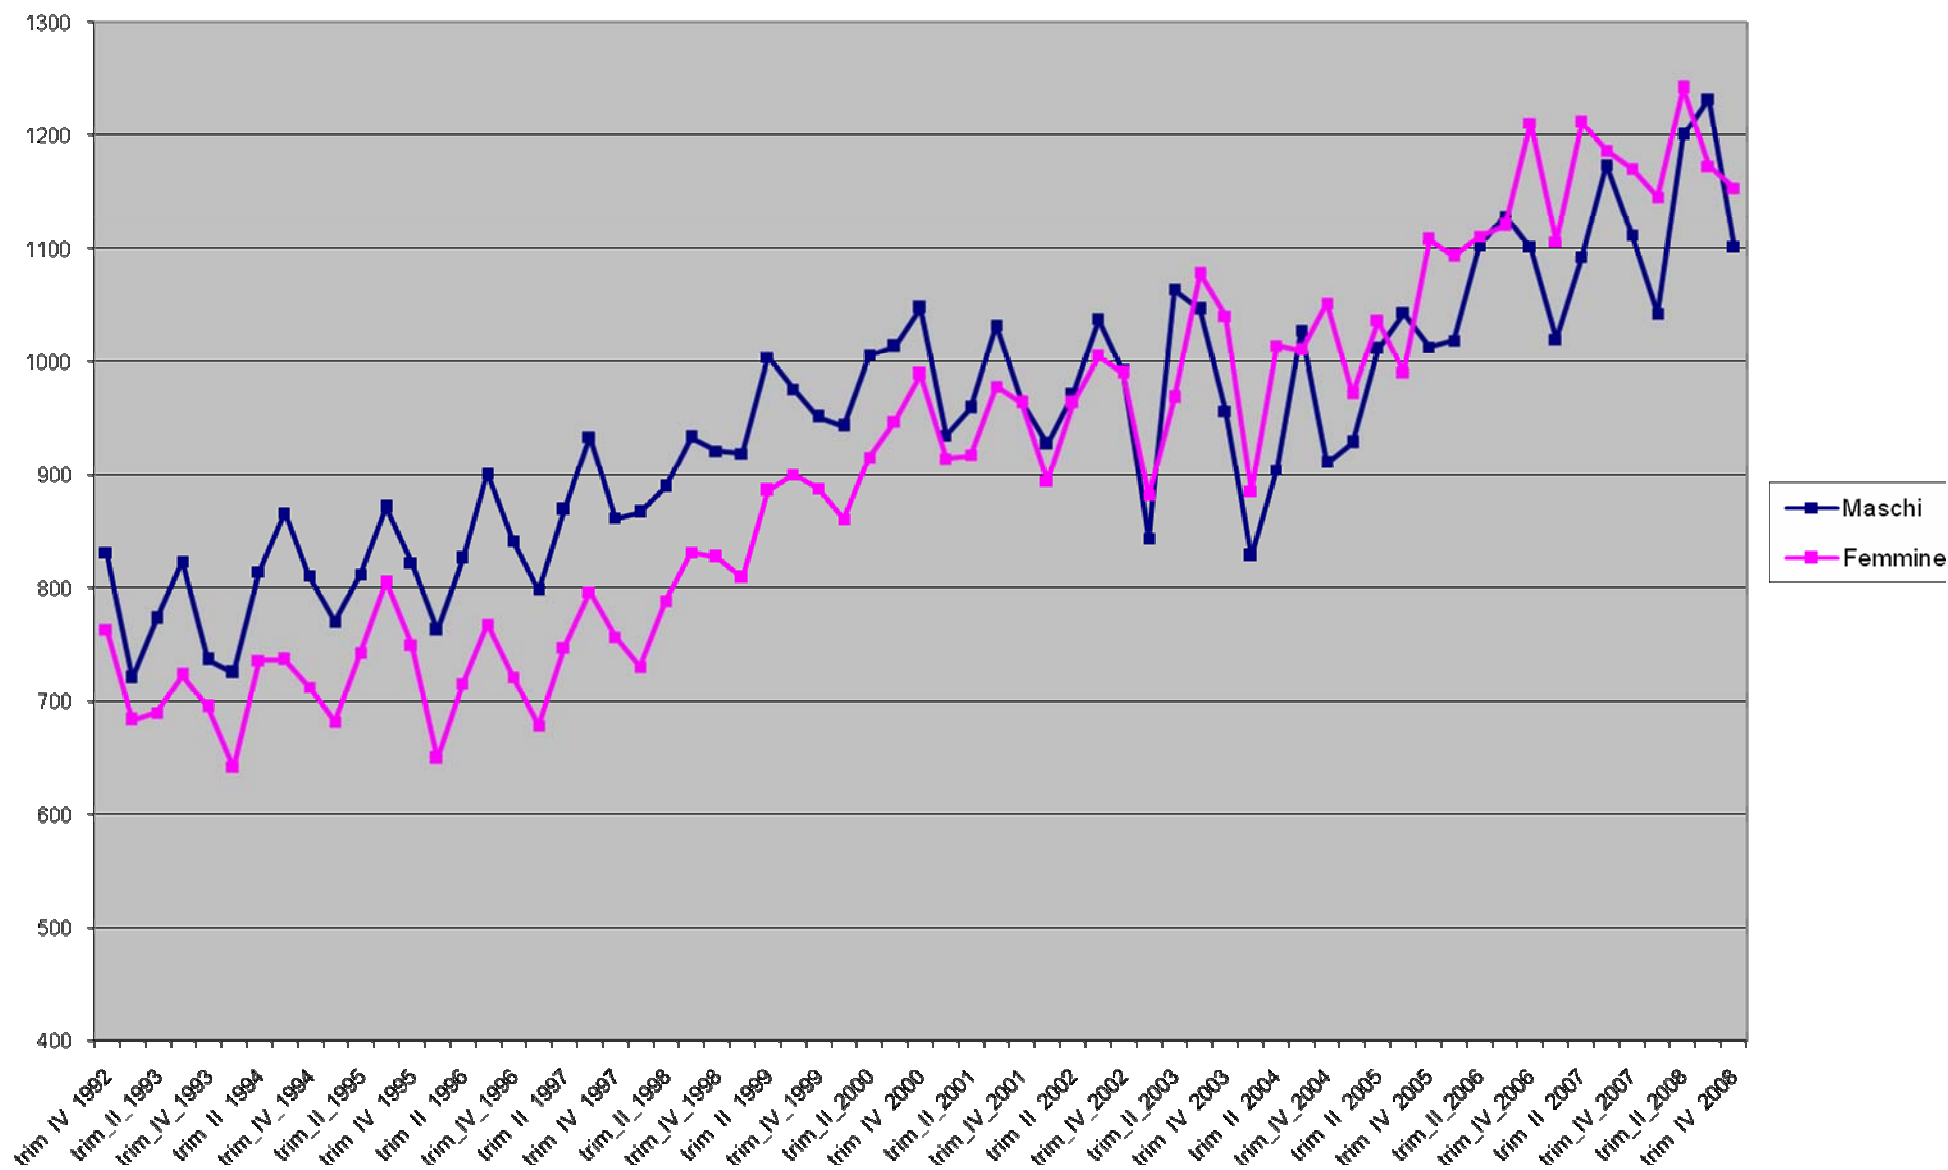

## **Allegato 4**

**Audizione del Presidente dell'Istituto nazionale di statistica, Luigi Biggeri  
presso la Commissione permanente "Lavoro, previdenza sociale"**

**Senato della Repubblica**

**Roma, 28 aprile 2009**

Graf. 4.2 Attivi per sesso (15-74 anni). Dal IV trim '92 al IV '08

Graf. 4.3 Persone in cerca di lavoro per sesso (15-74 ani). Dal IV trim '92 al IV '08

Graf. 4.4 Occupati a termine per sesso (dati in migliaia). Dal IV trim '92 al IV '08

**Graf. 4.5 Occupati a tempo indeterminato per sesso (dati in migliaia) Dal IV trim '92 al IV '09**